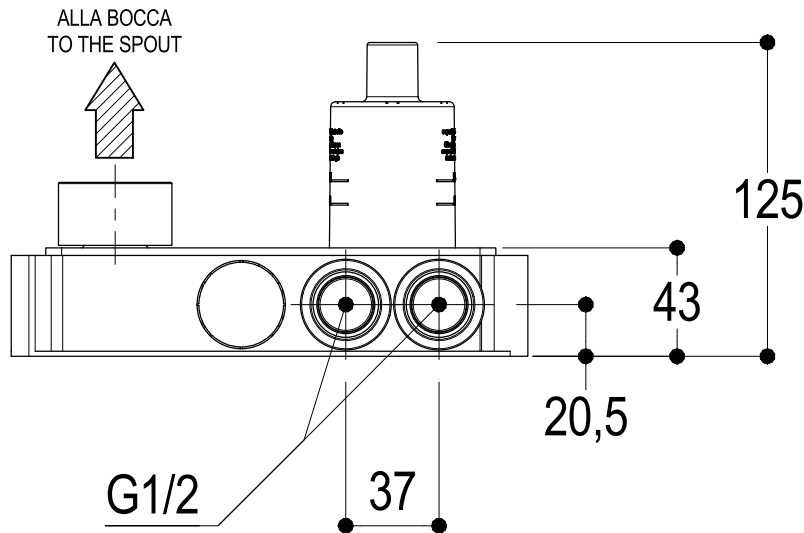

Vista ISO

SUPERFICIE DELLE PIASTRELLE  
TILES SURFACE

**Ritmonio**  
Living a quality experience.  
13019 VARALLO - (VC) - ITALY

SERIE /

CODICE PM0000B

DATA EMISSIONE  
24/09/18

DENOMINAZIONE  
Parti interne per miscelatore ad incasso per lavabo  
Inner parts built-in single lever basin mixer