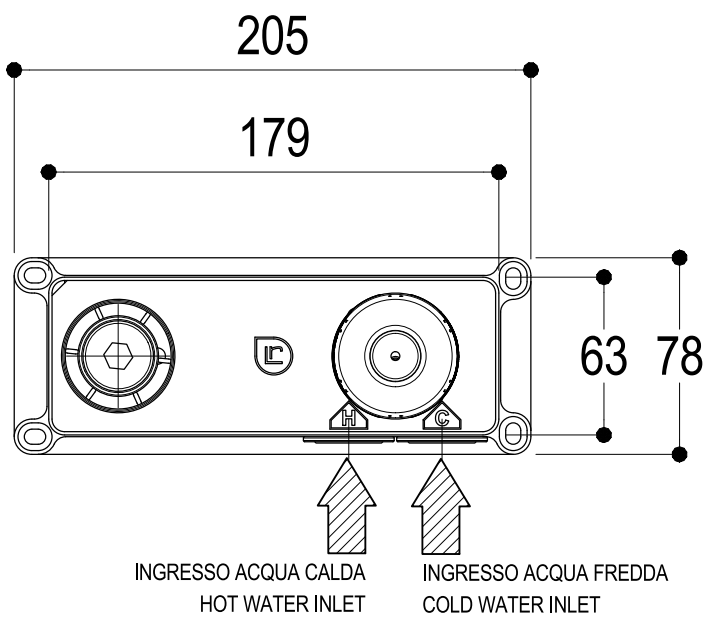

Vista ISO

SUPERFICIE DELLE PIASTRELLE  
TILES SURFACE

**Ritmonio**  
Living a quality experience.  
13019 VARALLO - (VC) - ITALY

SERIE /

CODICE PM0000B

DATA EMISSIONE  
24/09/18

DENOMINAZIONE  
Parti interne per miscelatore ad incasso per lavabo  
Inner parts built-in single lever basin mixer