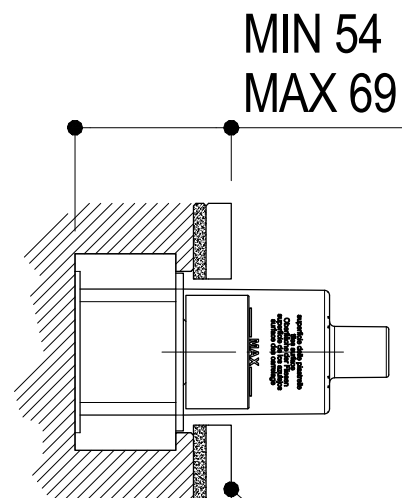

# SCHEDA TECNICA / TECHNICAL DATA

RUBINETTERIE RITMONIO S.R.L. si riserva tutti i diritti connessi con il presente documento e con l'oggetto o la materia ivi rappresentati con divieto di riprodurlo, utilizzarlo o renderlo accessibile a terzi in assenza di previa autorizzazione. Disegno CAD non modificabile a mano

Vista ISO

SUPERFICIE DELLE PIASTRELLE  
TILES SURFACE

**Ritmonio**  
Living a quality experience.  
13019 VARALLO - (VC) - ITALY

SERIE /

CODICE PM0000B

DATA EMISSIONE  
24/09/18

DENOMINAZIONE  
Parti interne per miscelatore ad incasso per lavabo  
Inner parts built-in single lever basin mixer