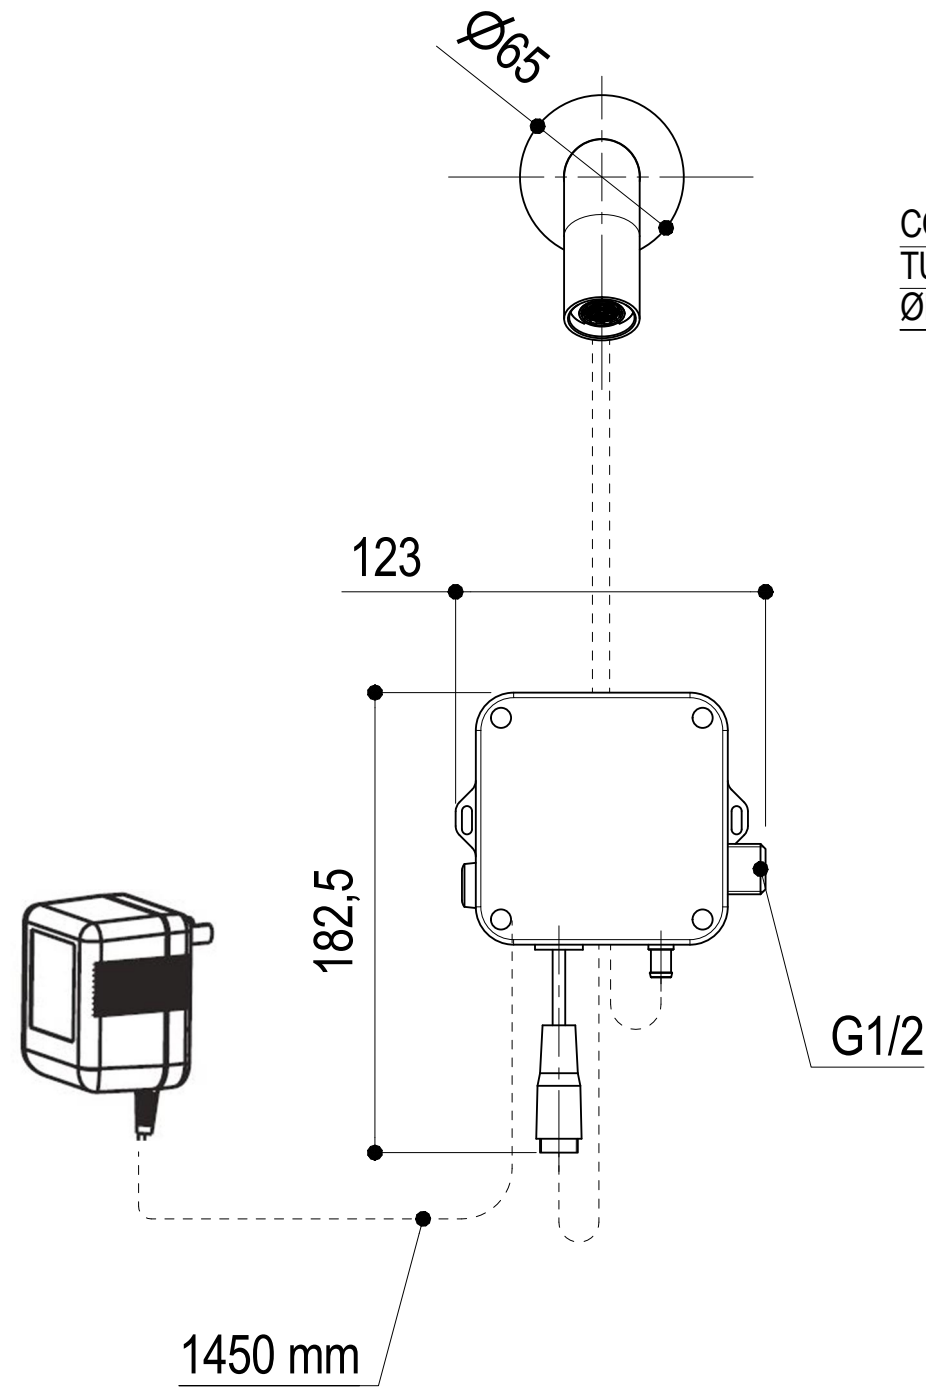

SCHEDA TECNICA / TECHNICAL DATA

RUBINETTERIE RITMONIO S.R.L. si riserva tutti i diritti connessi con il presente documento e con l'oggetto o la materia ivi rappresentati con divieto di riprodurlo, utilizzarlo o renderlo accessibile a terzi in assenza di previa autorizzazione. Disegno CAD non modificabile a mano

Vista ISO

CONSIGLIATO
TUBO CORRUGATO
ØINT MIN.23 (NON FORNITO)

<p>Ritmonio Living a quality experience. 13019 VARALLO - (VC) - ITALY</p>	SERIE DIAMETRO35 E-FLOW	CODICE PR56CA2E2	DATA EMISSIONE 20/06/22
	DENOMINAZIONE Bocca da parete comandata elettronicamente Electronically controlled wall-mounted basin spout		REVISIONE /