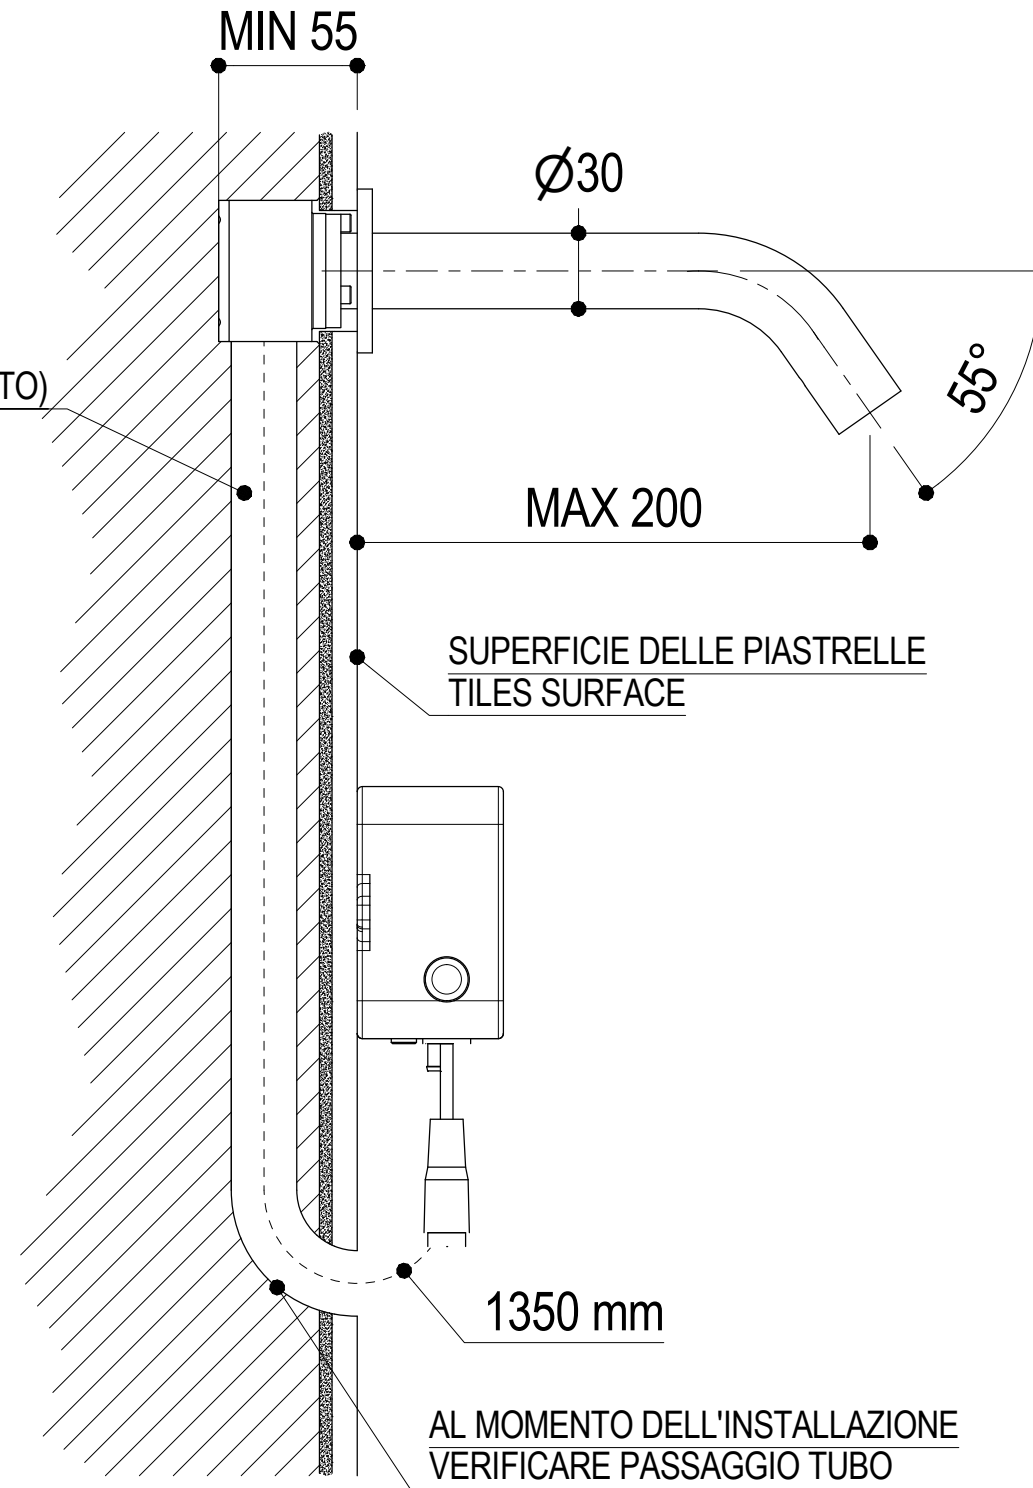

Vista ISO

CONSIGLIATO
TUBO CORRUGATO
ØINT MIN.23 (NON FORNITO)

<p>Ritmonio Living a quality experience. 13019 VARALLO - (VC) - ITALY</p>	SERIE DIAMETRO35 E-FLOW	CODICE PR56CA2E2	DATA EMISSIONE 20/06/22
	DENOMINAZIONE Bocca da parete comandata elettronicamente Electronically controlled wall-mounted basin spout		REVISIONE /