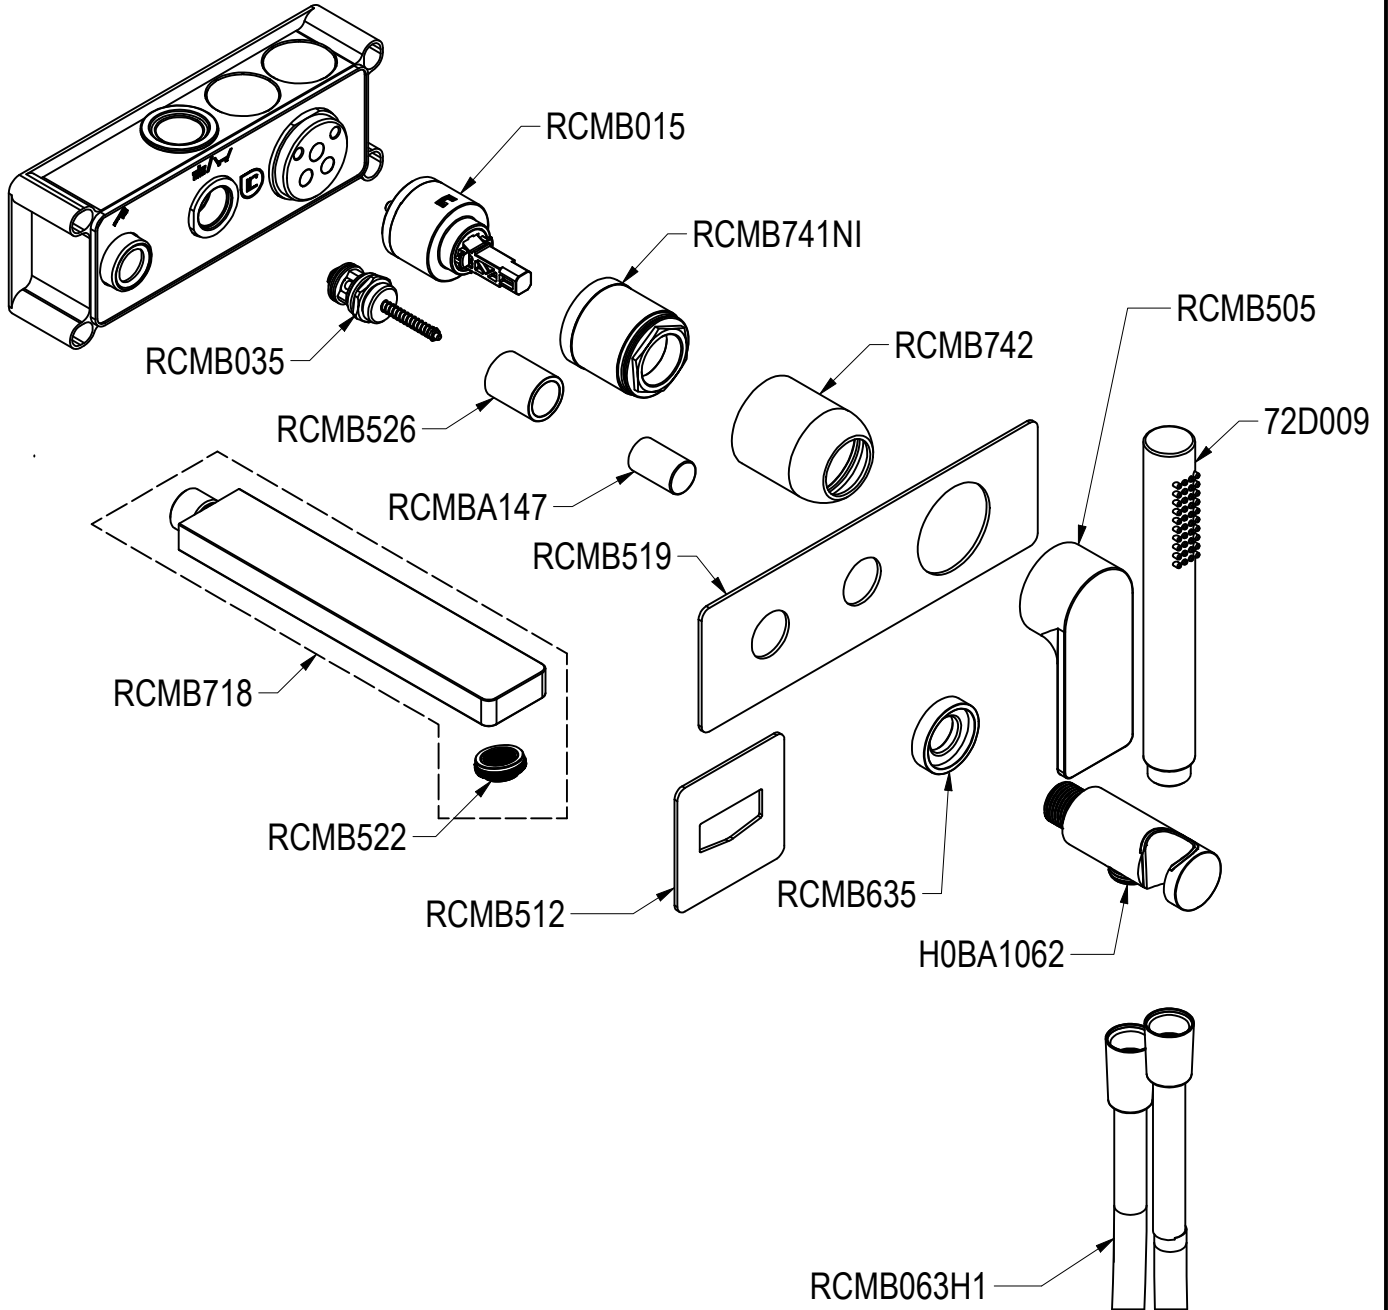

SCHEMA TECNICA / TECHNICAL DATA

RUBINETTERIE RITMONIO S.R.L. si riserva tutti i diritti connessi con il presente documento e con l'oggetto o la materia ivi rappresentati con divieto di riprodurlo, utilizzarlo o renderlo accessibile a terzi in assenza di previa autorizzazione. Disegno CAD non modificabile a mano

 <p>Ritmonio Living a quality experience. 13019 VARALLO - (VC) - ITALY</p>	SERIE	POIS	CODICE	PR31EB 101	DATA EMISSIONE	07/03/16
	DENOMINAZIONE				REVISIONE	
	Miscelatore monocomando ad incasso per vasca Built-in lever bath mixer				3 17/05/2023	