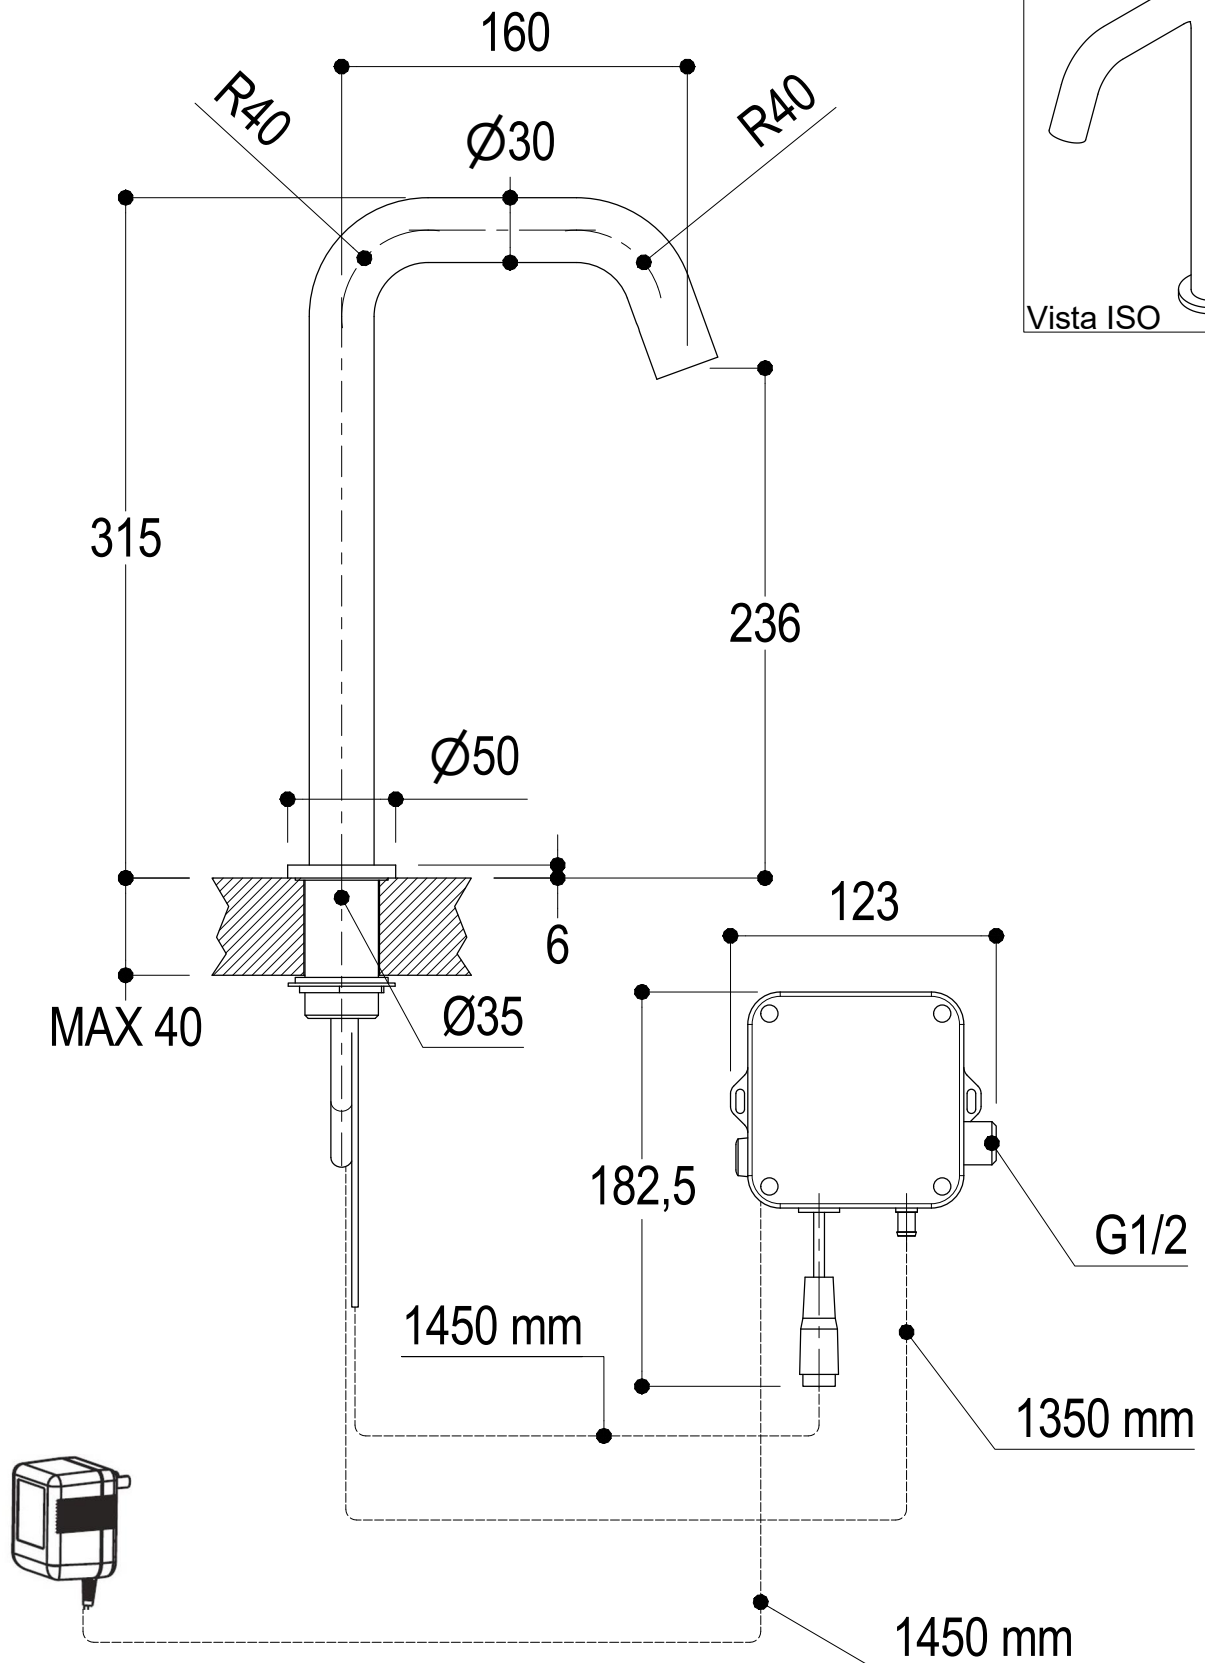

SCHEDA TECNICA / TECHNICAL DATA

RUBINETTERIE RITMONIO S.R.L. si riserva tutti i diritti connessi con il presente documento e con l'oggetto o la materia ivi rappresentati con divieto di riprodurlo, utilizzarlo o renderlo accessibile a terzi in assenza di previa autorizzazione. Disegno CAD non modificabile a mano

Ritmonio
Living a quality experience.
13019 VARALLO - (VC) - ITALY

SERIE
DIAMETRO35 E-FLOW

CODICE
PR56AC2E2

DATA EMISSIONE
19/07/2022

DENOMINAZIONE
Rubinetto da piano comandato elettronicamente
Standing washbasin tap, on-off sensor for "hands free" operation