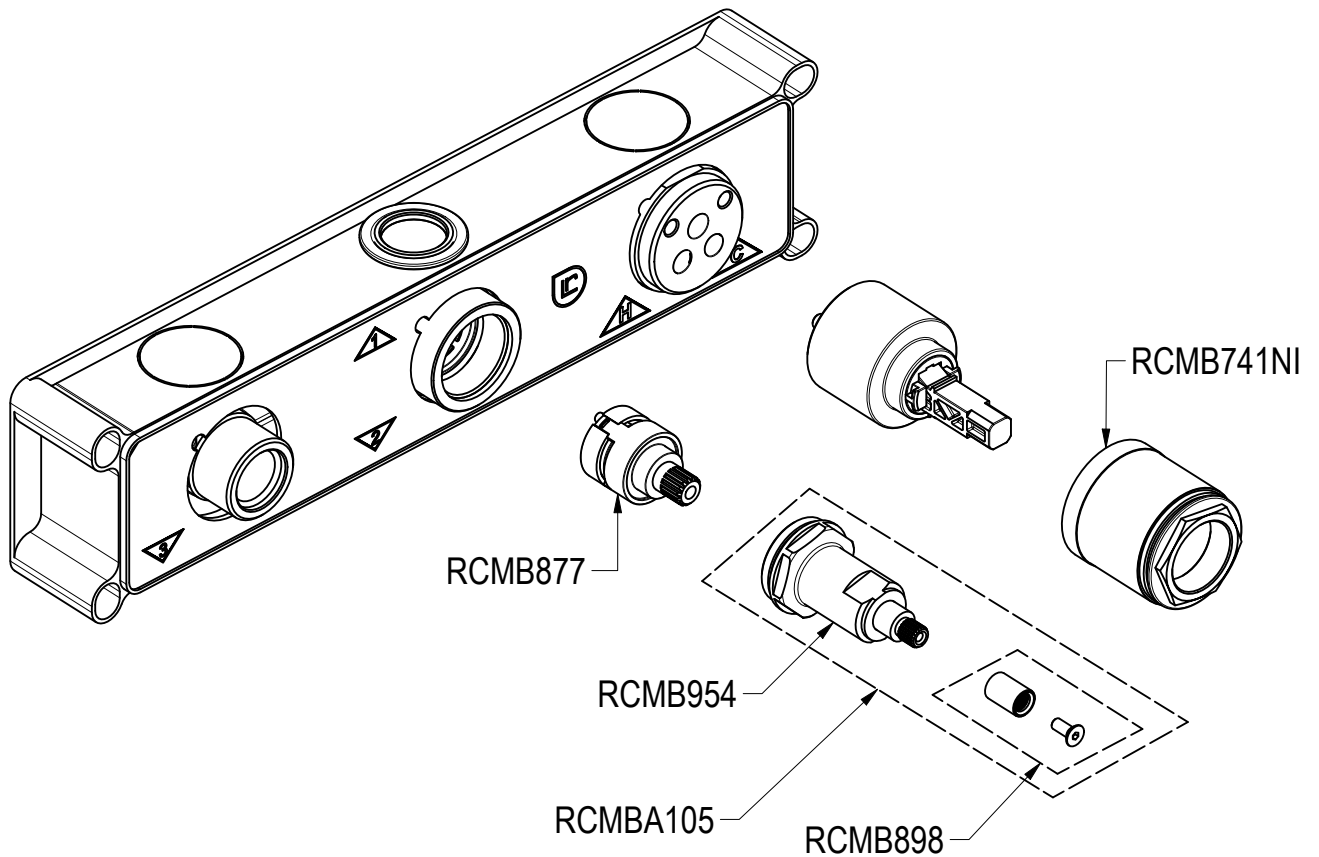

SCHEDA TECNICA / TECHNICAL DATA

RUBINETTERIE RITMONIO S.R.L. si riserva tutti i diritti connessi con il presente documento e con l'oggetto o la materia ivi rappresentati con divieto di riprodurlo, utilizzarlo o renderlo accessibile a terzi in assenza di previa autorizzazione. Disegno CAD non modificabile a mano

Ritmonio
Living a quality experience.
13019 VARALLO - (VC) - ITALY

SERIE
BUILT-IN PARTS

CODICE
PM0020L

DATA EMISSIONE
30/07/2021

DENOMINAZIONE
Parti interne gruppo doccia-vasca
Inner parts shower-bath group