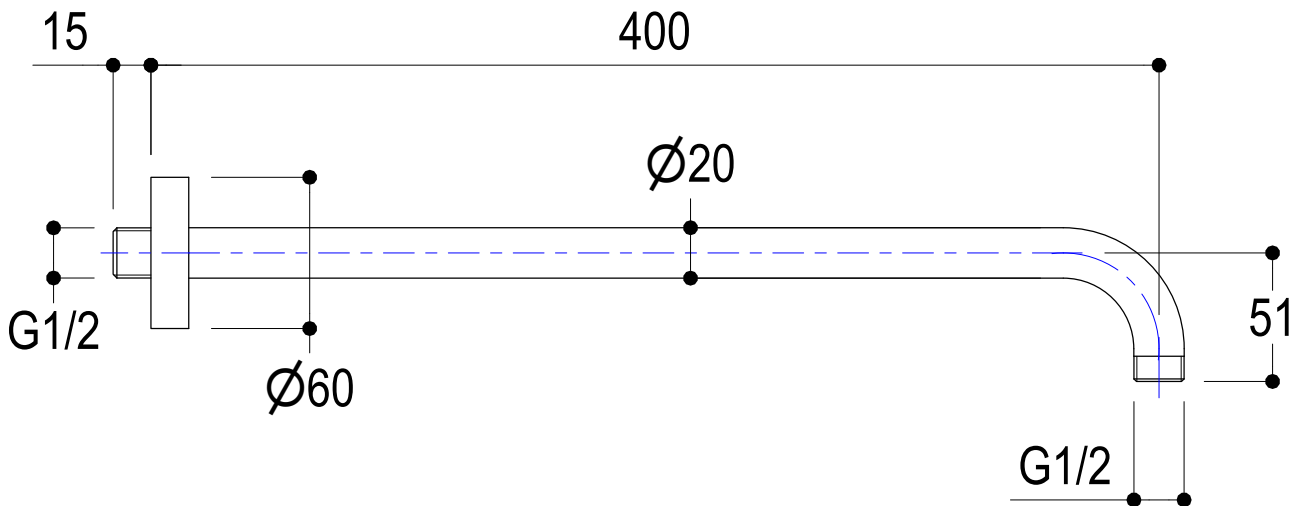

SCHEDA TECNICA / TECHNICAL DATA

RUBINETTERIE RITMONIO S.R.L. si riserva tutti i diritti connessi con il presente documento e con l'oggetto o la materia ivi rappresentati con divieto di riprodurlo, utilizzarlo o renderlo accessibile a terzi in assenza di previa autorizzazione. Disegno CAD non modificabile a mano

Vista ISO

SERIE SHOWER SYSTEM

CODICE 75B006

DATA EMISSIONE 13/11/2021

DENOMINAZIONE Braccio doccia da parete
Shower arm

REVISIONE 1
23/02/2022