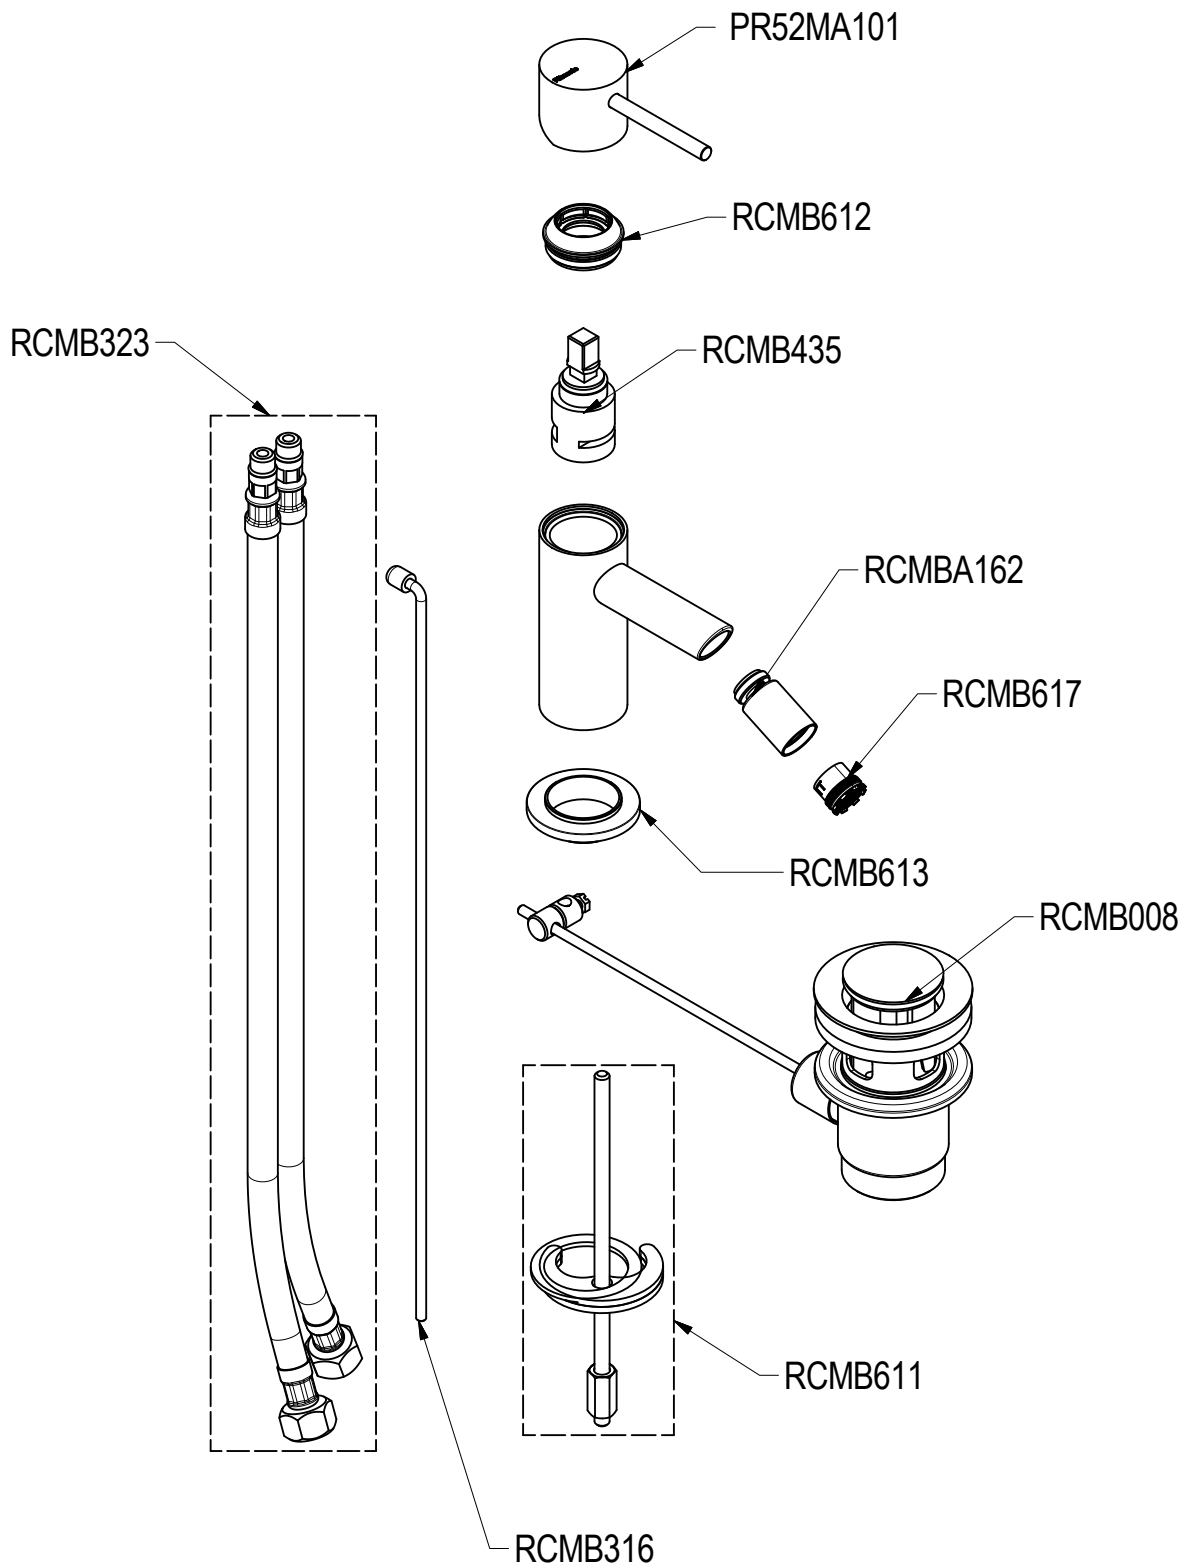

# SCHEDA TECNICA / TECHNICAL DATA

RUBINETTERIE RITMONIO S.R.L. si riserva tutti i diritti connessi con il presente documento e con l'oggetto o la materia ivi rappresentati con divieto di riprodurlo, utilizzarlo o renderlo accessibile a terzi in assenza di previa autorizzazione. Disegno CAD non modificabile a mano

**Ritmonio**  
Living a quality experience.  
13019 VARALLO - (VC) - ITALY

SERIE DIAMETRO35 S

CODICE PR52BA101

DATA EMISSIONE 28/01/2021

DENOMINAZIONE Miscelatore monocomando per bidet  
Single lever bidet mixer