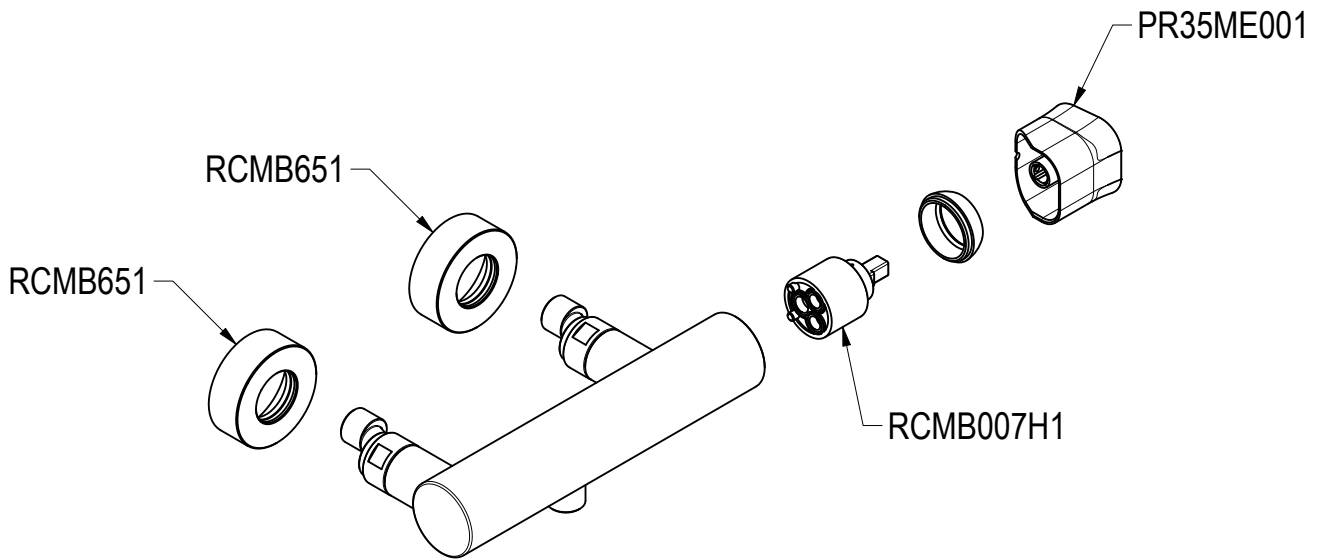

SCHEDA TECNICA / TECHNICAL DATA

RUBINETTERIE RITMONIO S.R.L. si riserva tutti i diritti connessi con il presente documento e con l'oggetto o la materia ivi rappresentati con divieto di riprodurlo, utilizzarlo o renderlo accessibile a terzi in assenza di previa autorizzazione. Disegno CAD non modificabile a mano

<p style="margin: 0;">Ritmonio Living a quality experience. 13019 VARALLO - (VC) - ITALY</p>	SERIE TAORMINA	CODICE PR35FA201	DATA EMISSIONE 10/03/2025
	DENOMINAZIONE Miscelatore monocomando esterno doccia Outer single lever shower mixer		REVISIONE /