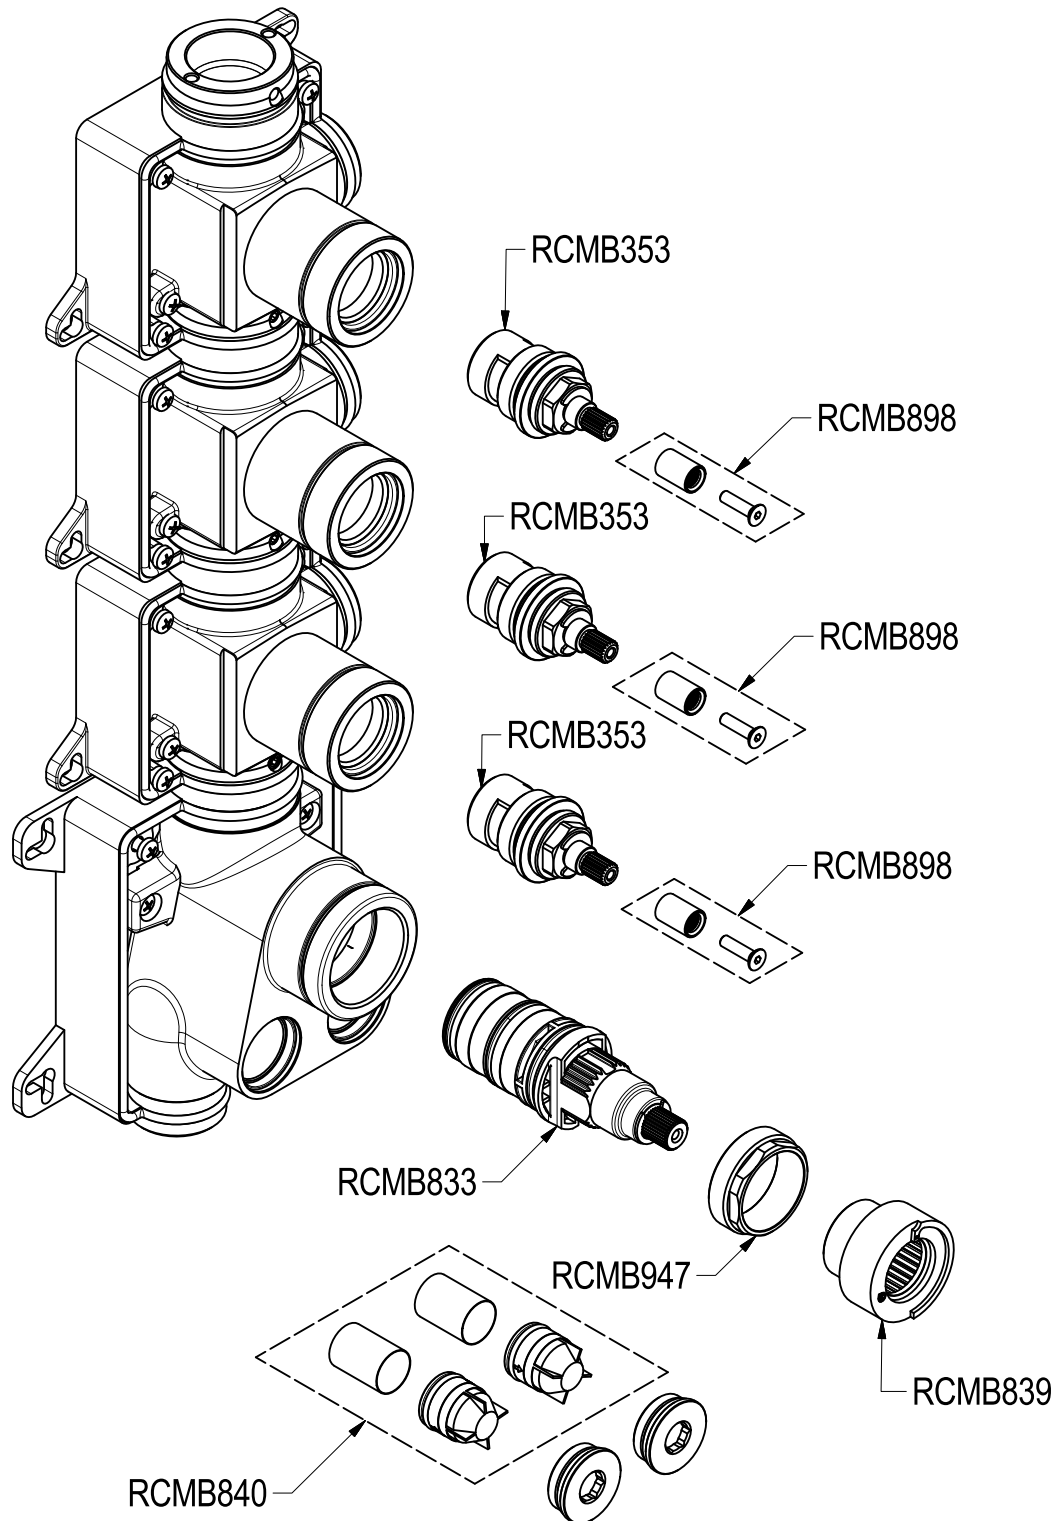

# SCHEDA TECNICA / TECHNICAL DATA

RUBINETTERIE RITMONIO S.R.L. si riserva tutti i diritti connessi con il presente documento e con l'oggetto o la materia ivi rappresentati con divieto di riprodurlo, utilizzarlo o renderlo accessibile a terzi in assenza di previa autorizzazione. Disegno CAD non modificabile a mano

**Ritmonio**  
Living a quality experience.  
13019 VARALLO - (VC) - ITALY

SERIE BUILT-IN PARTS

CODICE PM0030L

DATA EMISSIONE 02/08/2021

DENOMINAZIONE Parti interne termostatico incasso, deviazione 3 vie  
Inner parts built-in thermostatic, 3 ways diverter