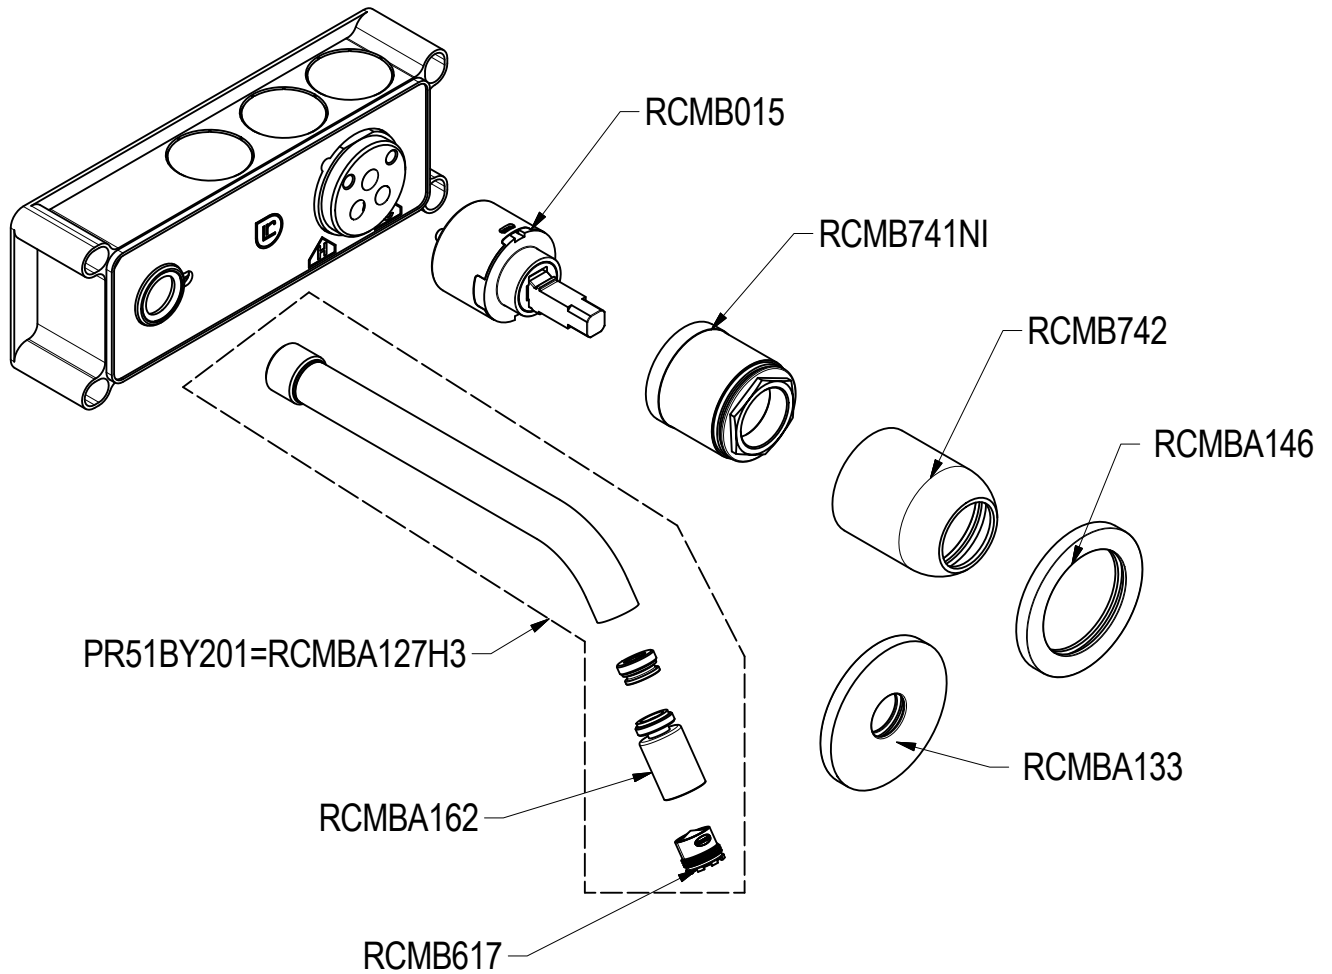

# SCHEDA TECNICA / TECHNICAL DATA

RUBINETTERIE RITMONIO S.R.L. si riserva tutti i diritti connessi con il presente documento e con l'oggetto o la materia ivi rappresentati con divieto di riprodurlo, utilizzarlo o renderlo accessibile a terzi in assenza di previa autorizzazione. Disegno CAD non modificabile a mano

**Ritmonio**  
Living a quality experience.  
13019 VARALLO - (VC) - ITALY

SERIE  
DIAMETRO35 IMPRONTE

CODICE  
PR51BY201

DATA EMISSIONE  
27/07/2021

DENOMINAZIONE  
Miscelatore monocomando ad incasso per bidet  
Built-in single lever bidet mixer