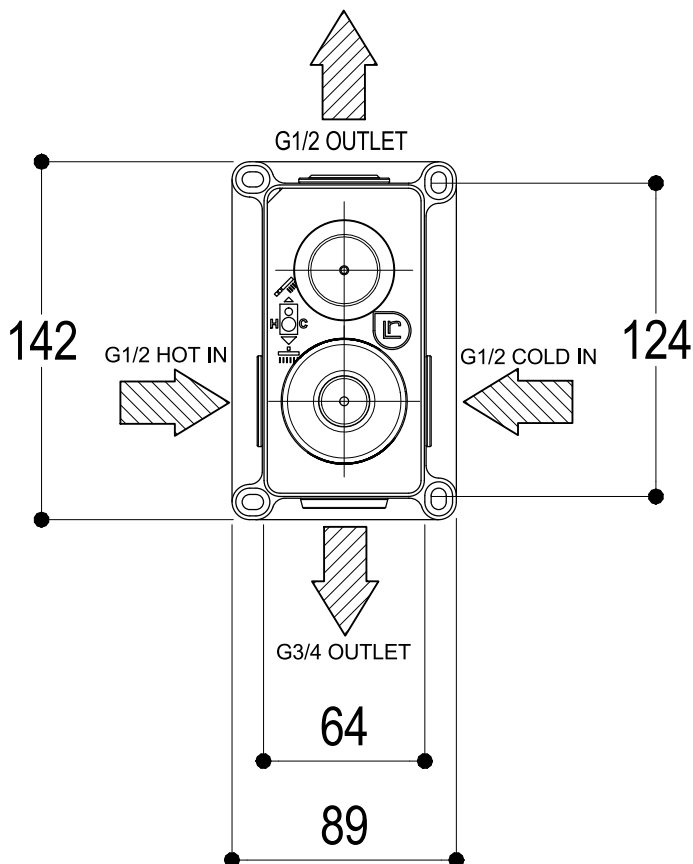

Ritmonio
Living a quality experience.
13019 VARALLO - (VC) - ITALY

SERIE BUILT-IN PARTS

CODICE PM0020M

DATA EMISSIONE 09/06/2021

DENOMINAZIONE Parti interne doccia incasso con deviatore
Inner parts built-in shower mixer with diverter