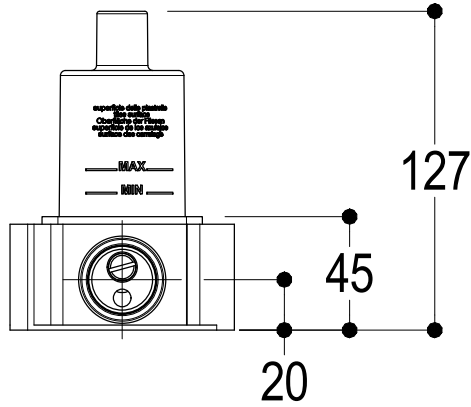

Ritmonio
Living a quality experience.
13019 VARALLO - (VC) - ITALY

SERIE BUILT-IN PARTS

CODICE PM0020M

DATA EMISSIONE 09/06/2021

DENOMINAZIONE Parti interne doccia incasso con deviatore
Inner parts built-in shower mixer with diverter