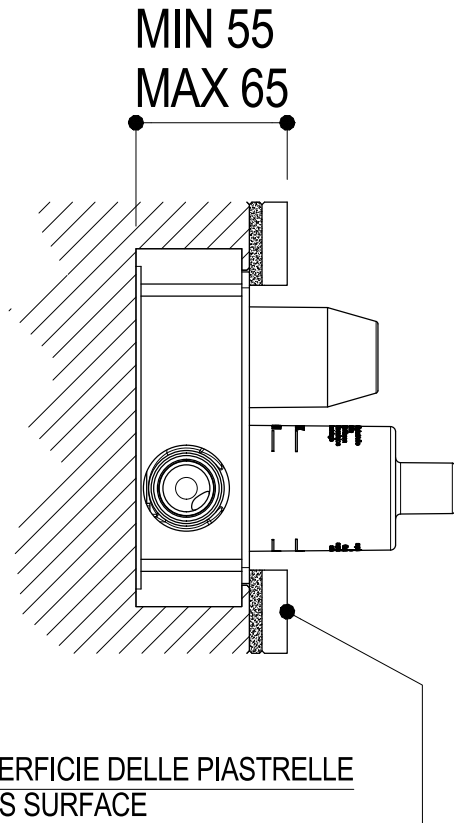

SCHEDA TECNICA / TECHNICAL DATA

RUBINETTERIE RITMONIO S.R.L. si riserva tutti i diritti connessi con il presente documento e con l'oggetto o la materia ivi rappresentati con divieto di riprodurlo, utilizzarlo o renderlo accessibile a terzi in assenza di previa autorizzazione. Disegno CAD non modificabile a mano

Ritmonio
Living a quality experience.
13019 VARALLO - (VC) - ITALY

SERIE BUILT-IN PARTS

CODICE PM0020M

DATA EMISSIONE 09/06/2021

DENOMINAZIONE Parti interne doccia incasso con deviatore
Inner parts built-in shower mixer with diverter