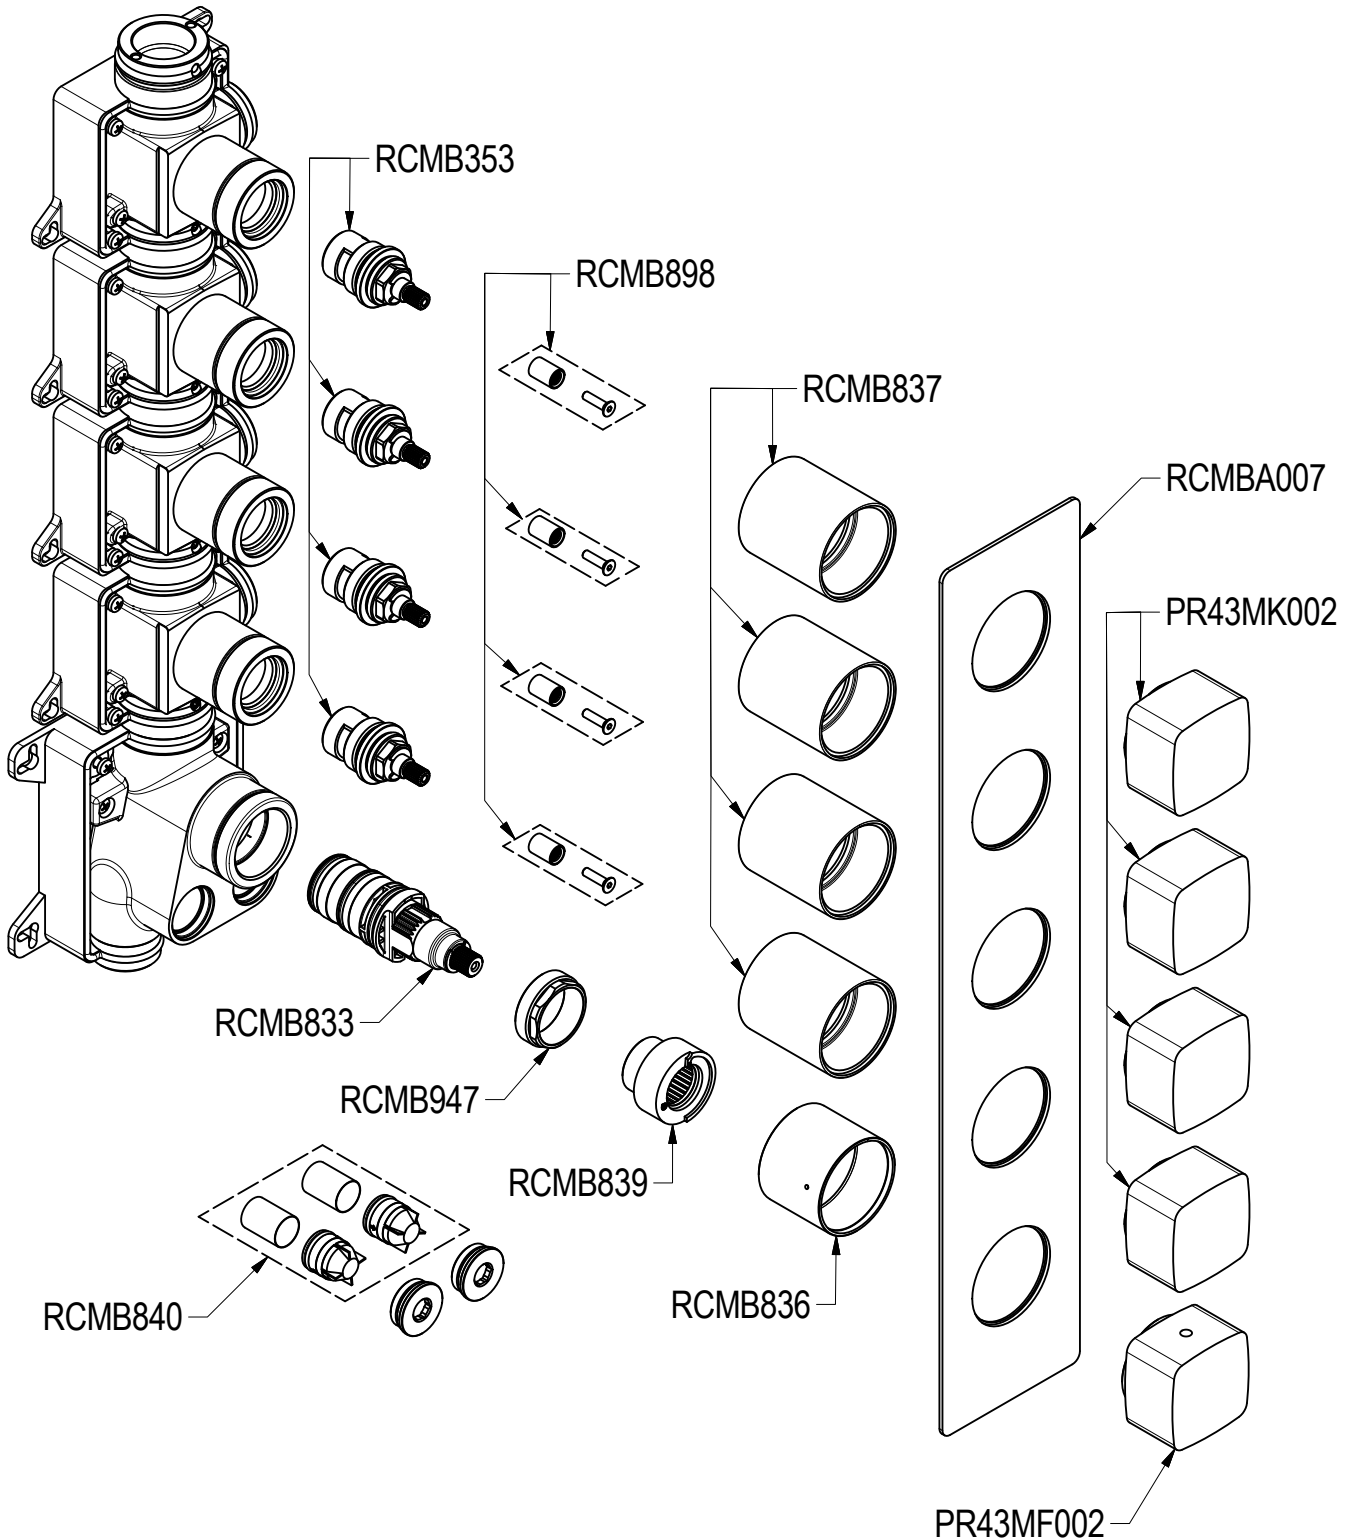

SCHEDA TECNICA / TECHNICAL DATA

RUBINETTERIE RITMONIO S.R.L. si riserva tutti i diritti connessi con il presente documento e con l'oggetto o la materia ivi rappresentati con divieto di riprodurlo, utilizzarlo o renderlo accessibile a terzi in assenza di previa autorizzazione. Disegno CAD non modificabile a mano

RUBINETTERIE RITMONIO S.R.L. will claim all rights related to the present document and with the object or subject represented therein with the prohibition of reproduction, use or disclosure to third parties without previous permission. The Cad plan is not alterable by hand

SERIE	HAPTIC	CODICE	PR43HH101	DATA EMISSIONE	21/02/2022
DENOMINAZIONE	Miscelatore termostatico ad incasso Built-in thermostatic mixer			REVISIONE	/