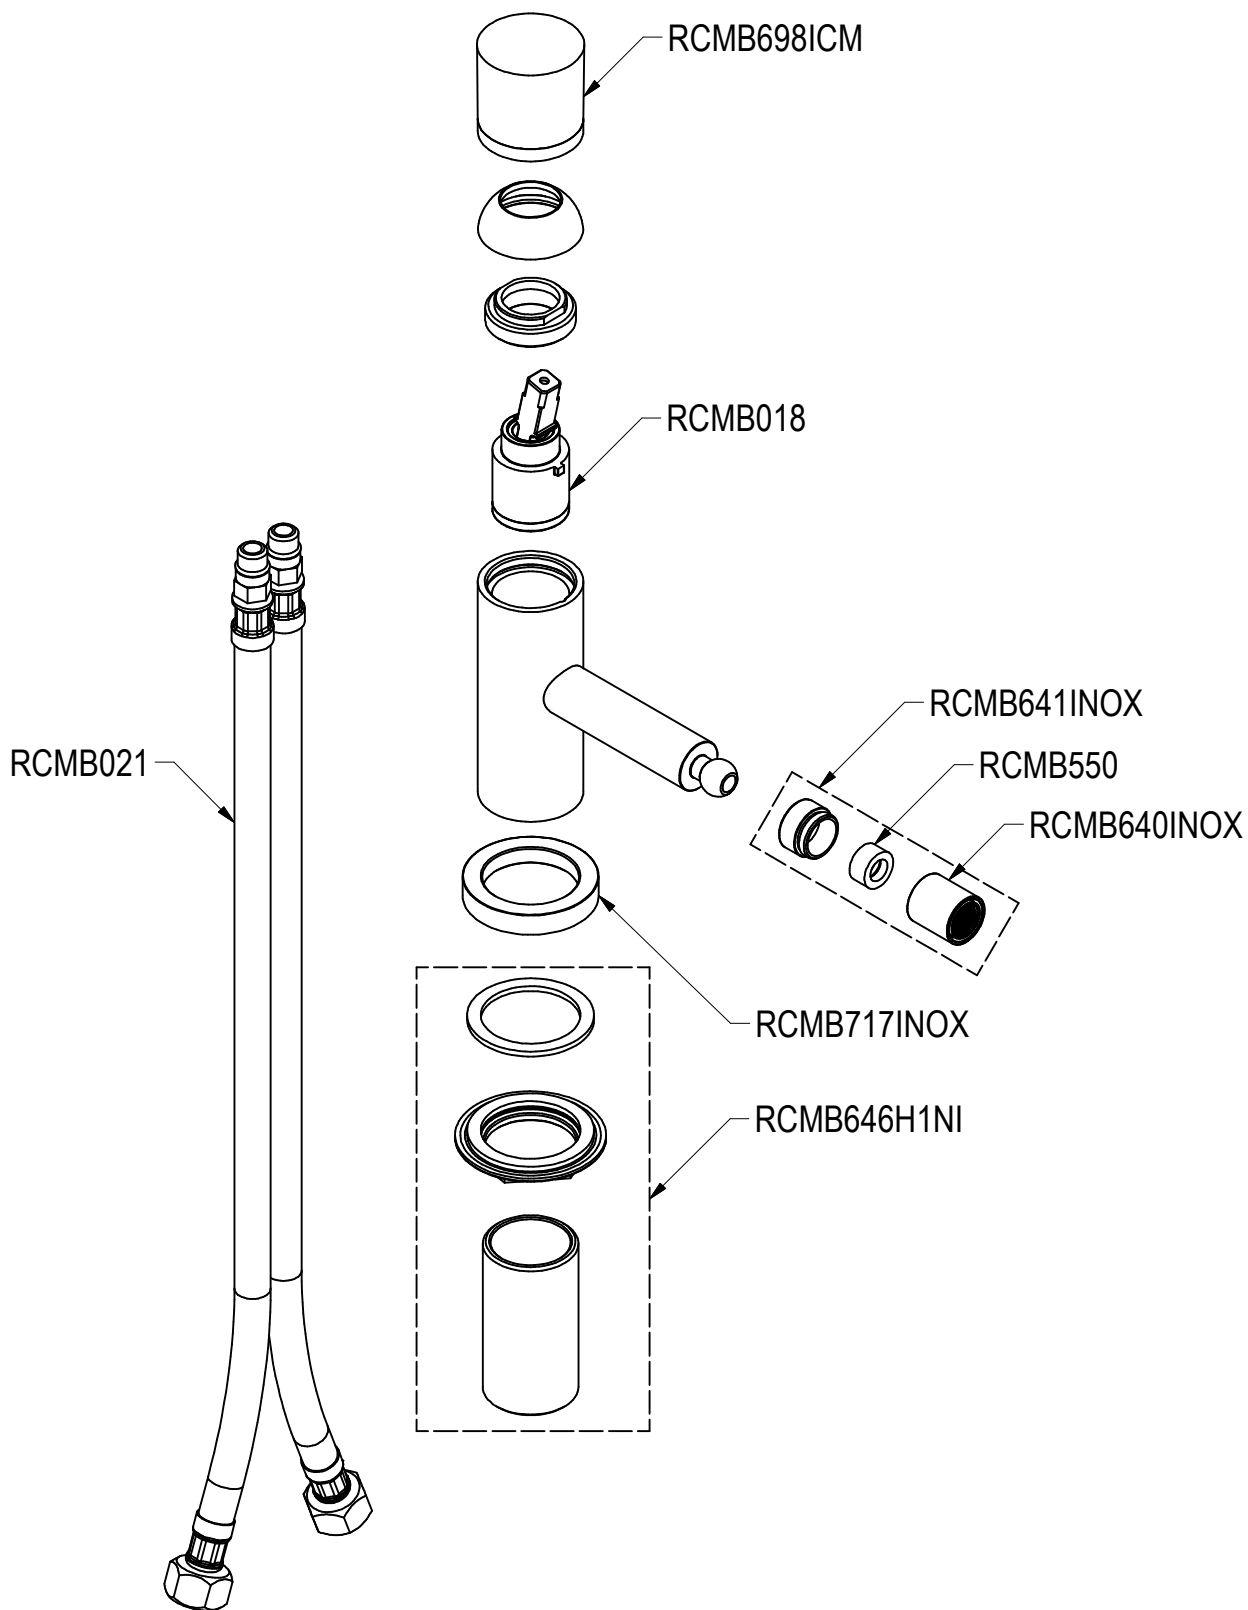

SCHEDA TECNICA / TECHNICAL DATA

RUBINETTERIE RITMONIO S.R.L. si riserva tutti i diritti connessi con il presente documento e con l'oggetto o la materia ivi rappresentati con divieto di riprodurlo, utilizzarlo o renderlo accessibile a terzi in assenza di previa autorizzazione. Disegno CAD non modificabile a mano

Ritmonio

Living a quality experience.

13019 VARALLO - (VC) - ITALY

SERIE Ø35 INOX CONCRETE	CODICE E0BA0122D	DATA EMISSIONE 29/03/16
----------------------------	---------------------	----------------------------

DENOMINAZIONE
Miscelatore monocomando per bidet
Single lever bidet mixer

REVISIONE

/

EMESSO

BOTTA F.

APPROVATO

GIUSTO C.