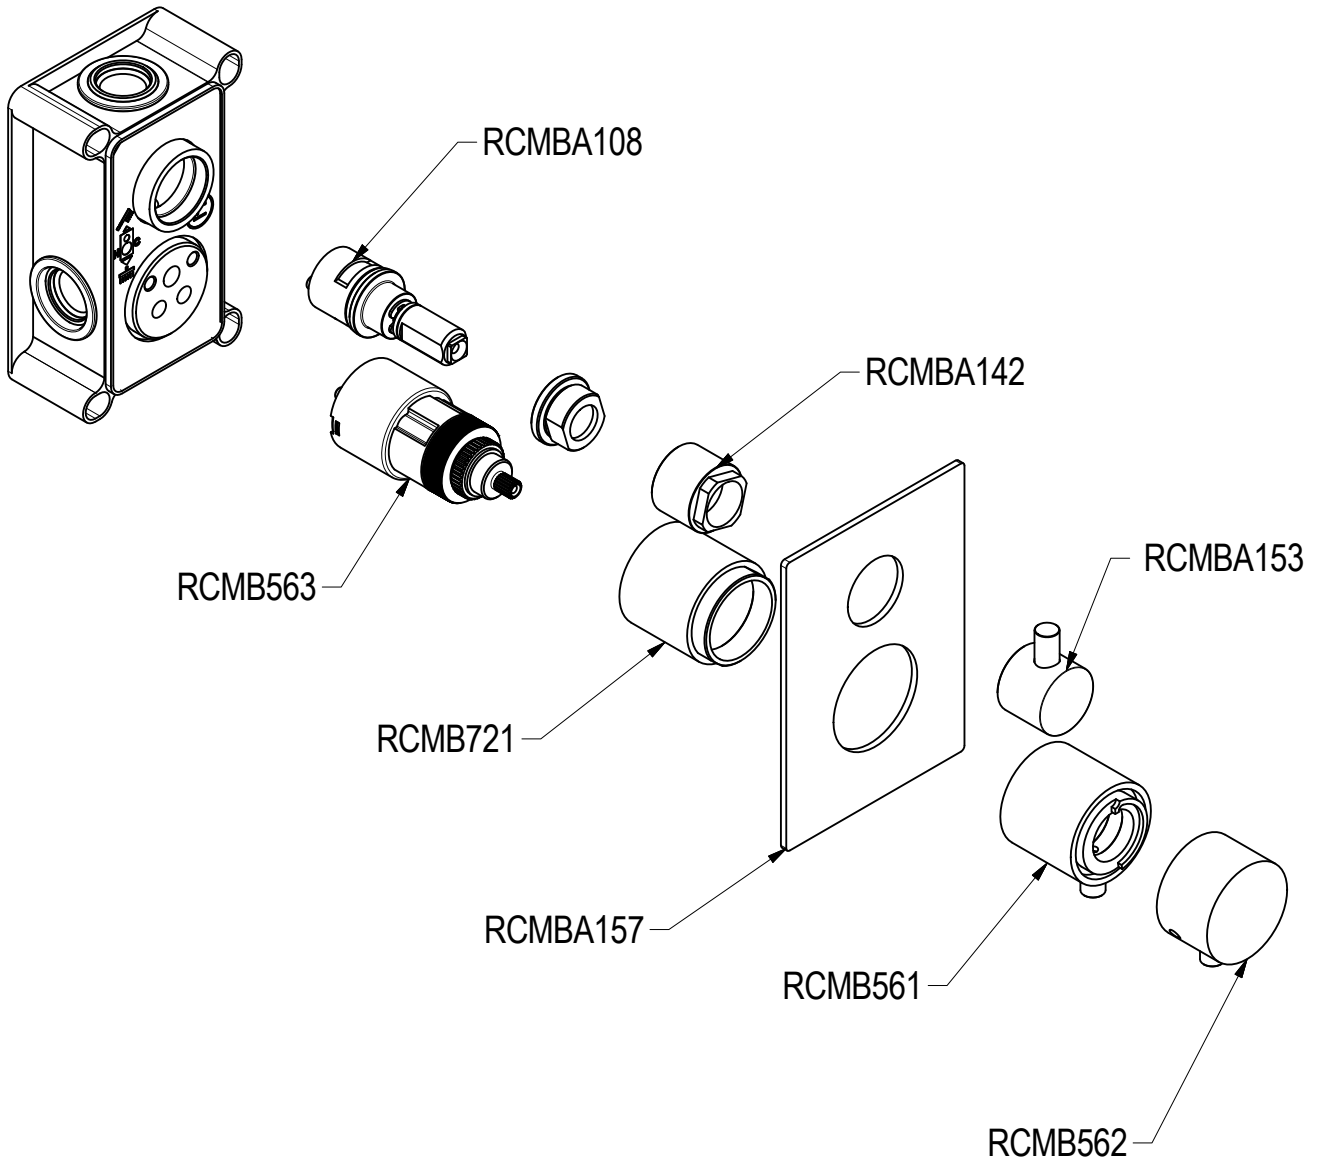

SCHEDA TECNICA / TECHNICAL DATA

RUBINETTERIE RITMONIO S.R.L. si riserva tutti i diritti connessi con il presente documento e con l'oggetto o la materia ivi rappresentati con divieto di riprodurlo, utilizzarlo o renderlo accessibile a terzi in assenza di previa autorizzazione. Disegno CAD non modificabile a mano

Ritmonio
Living a quality experience.
13019 VARALLO - (VC) - ITALY

SERIE DIAMETRO35 S

CODICE PR28HD111

DATA EMISSIONE 02/02/2021

DENOMINAZIONE Miscelatore monocomando ad incasso per doccia
Built-in single lever shower mixer