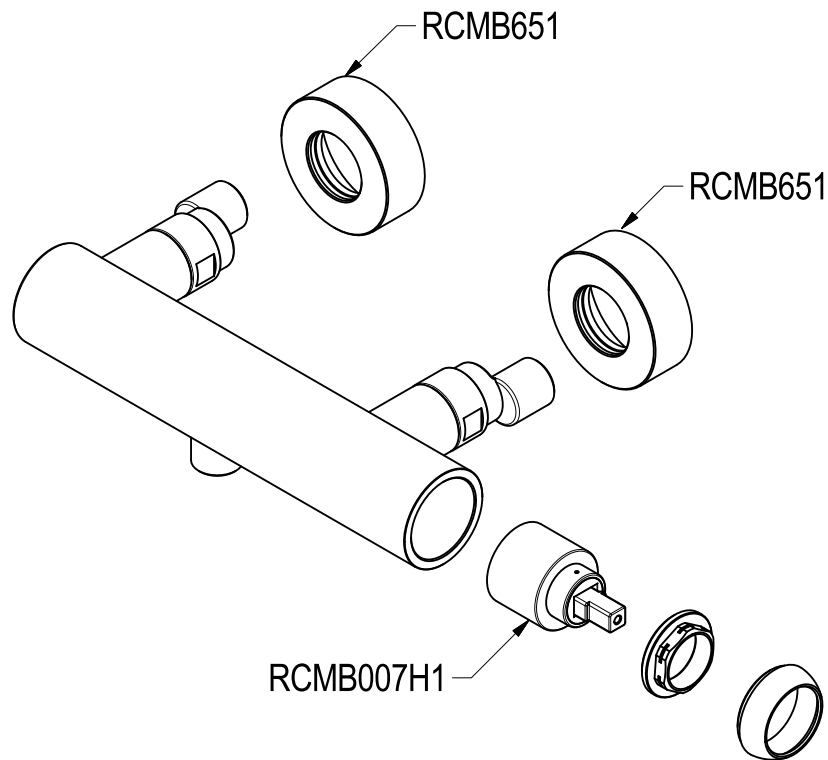

SCHEDA TECNICA / TECHNICAL DATA

RUBINETTERIE RITMONIO S.R.L. si riserva tutti i diritti connessi con il presente documento e con l'oggetto o la materia ivi rappresentati con divieto di riprodurlo, utilizzarlo o renderlo accessibile a terzi in assenza di previa autorizzazione. Disegno CAD non modificabile a mano

 Ritmonio Living a quality experience. 13019 VARALLO - (VC) - ITALY	SERIE	CODICE	DATA EMISSIONE
	HAPTIC	PR43FL201	28/02/18
	DENOMINAZIONE		
Miscelatore monocomando esterno per doccia Outer single lever shower mixer			1 15/05/19