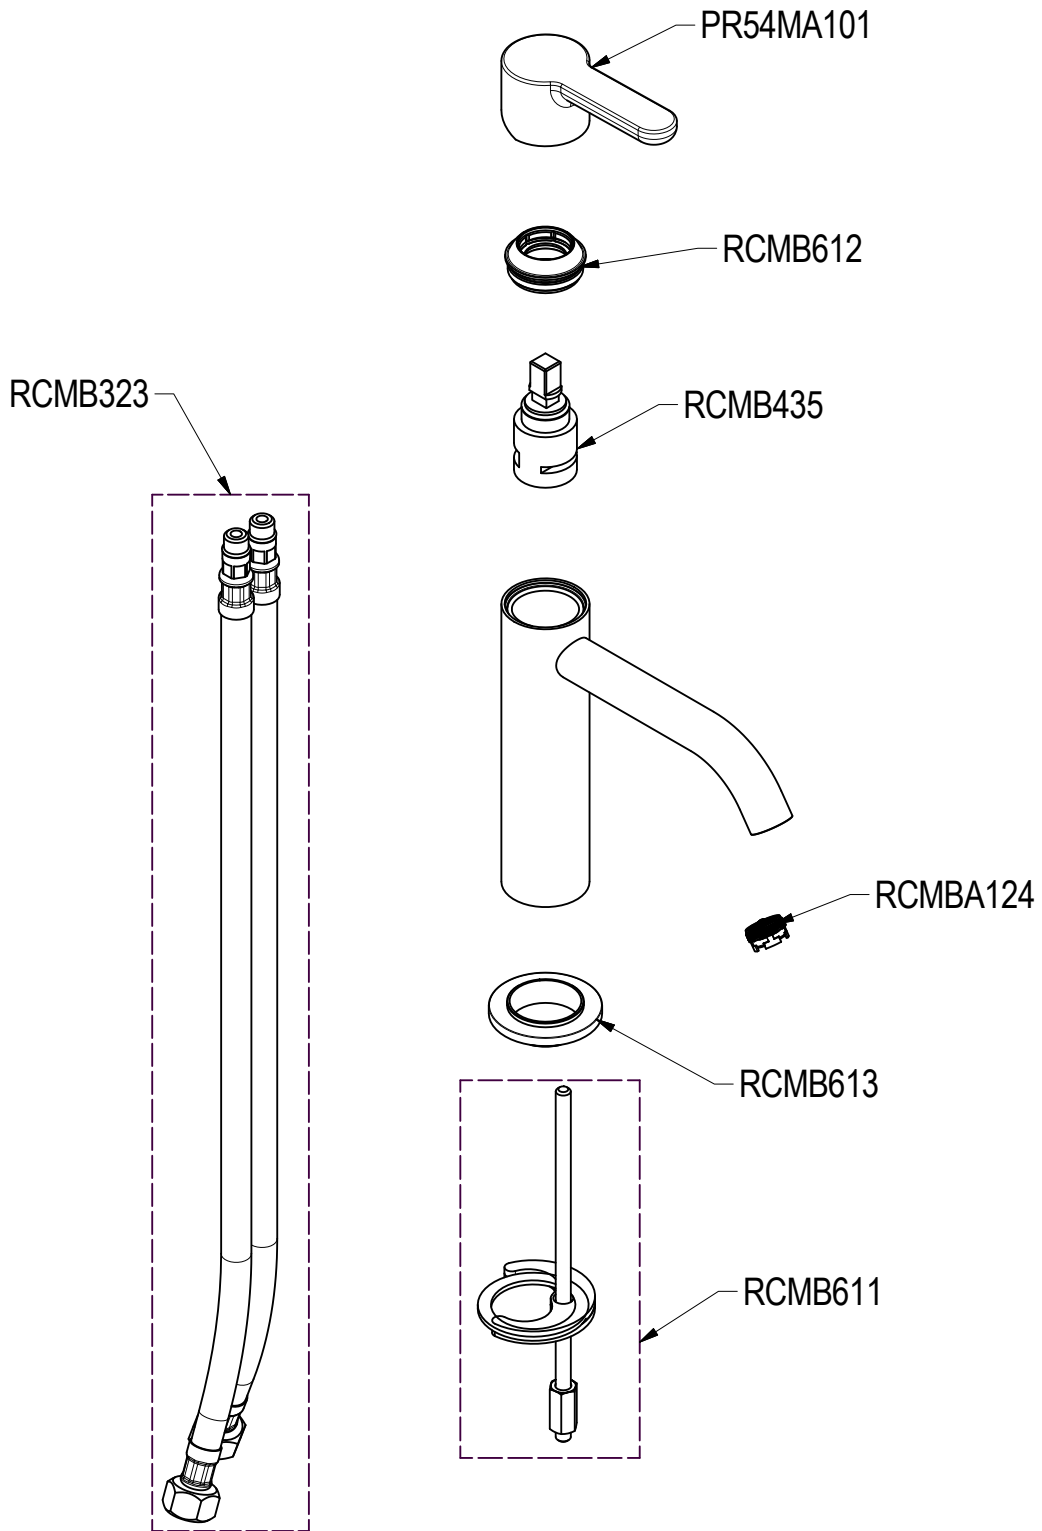

SCHEDA TECNICA / TECHNICAL DATA

RUBINETTERIE RITMONIO S.R.L. si riserva tutti i diritti connessi con il presente documento e con l'oggetto o la materia ivi rappresentati con divieto di riprodurlo, utilizzarlo o renderlo accessibile a terzi in assenza di previa autorizzazione. Disegno CAD non modificabile a mano

Ritmonio
Living a quality experience.
13019 VARALLO - (VC) - ITALY

SERIE
DIAMETRO35 ELEGANCE

CODICE
PR54AA201

DATA EMISSIONE
21/07/2021

DENOMINAZIONE
Miscelatore monocomando per lavabo
Single lever basin mixer