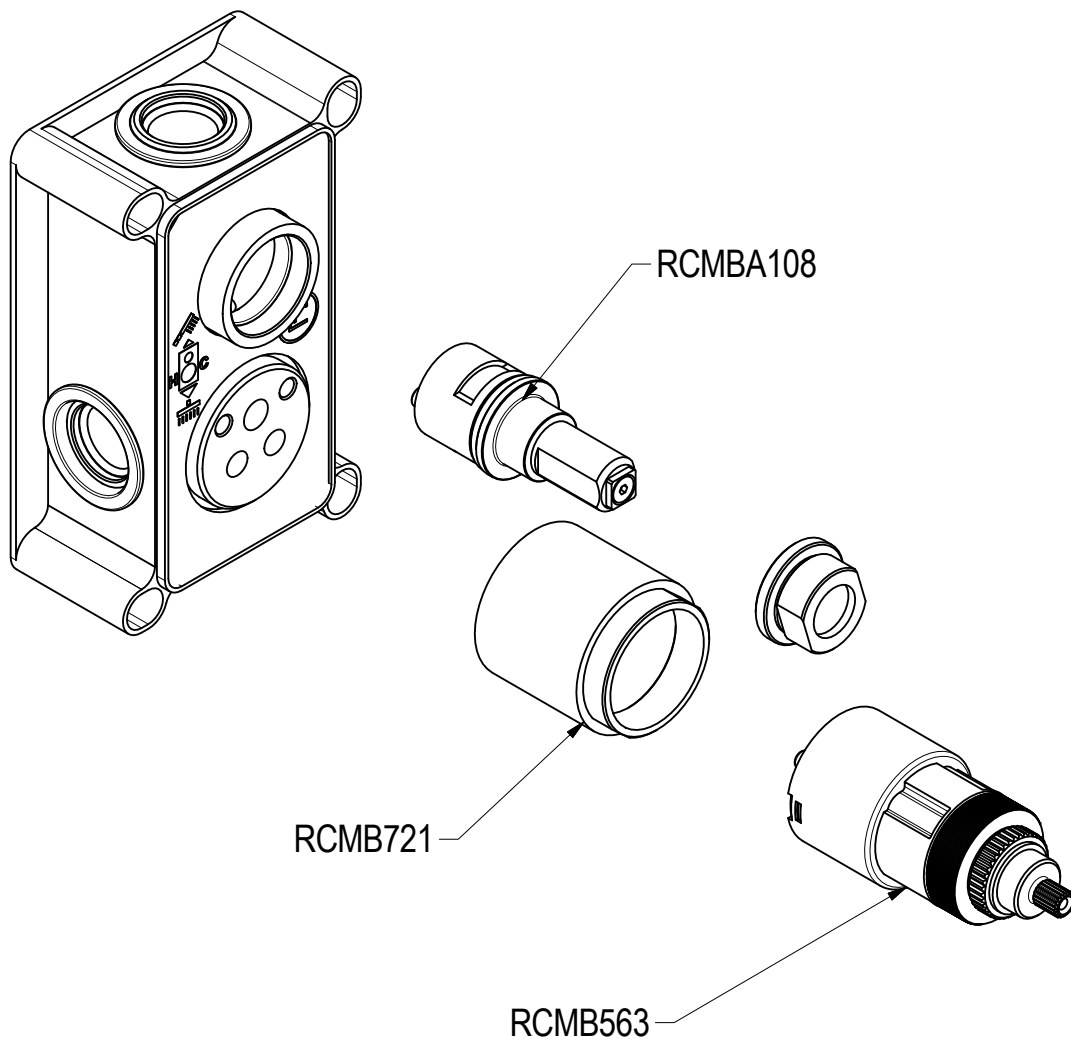

SCHEDA TECNICA / TECHNICAL DATA

RUBINETTERIE RITMONIO S.R.L. si riserva tutti i diritti connessi con il presente documento e con l'oggetto o la materia ivi rappresentati con divieto di riprodurlo, utilizzarlo o renderlo accessibile a terzi in assenza di previa autorizzazione. Disegno CAD non modificabile a mano

Ritmonio
Living a quality experience.
13019 VARALLO - (VC) - ITALY

SERIE
DIAMETRO35 S

CODICE
PM0030N

DATA EMISSIONE
02/02/2021

DENOMINAZIONE
Incasso doccia
Built-in shower

REVISIONE
/