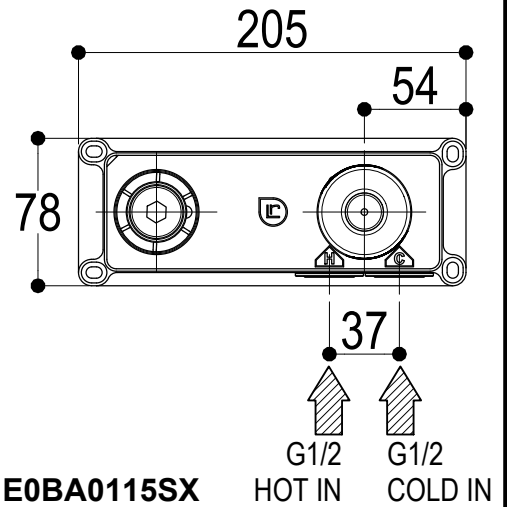

**Ritmonio**  
Living a quality experience.  
13019 VARALLO - (VC) - ITALY

SERIE  
HAPTIC S

CODICE  
PR57AL201+E0BA0115SX

DATA EMISSIONE  
31/01/2024

DENOMINAZIONE  
Miscelatore monocomando ad incasso per lavabo  
Built-in single lever basin mixer