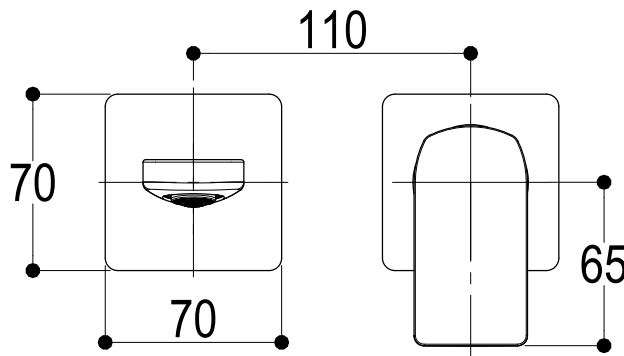

**Ritmonio**  
Living a quality experience.  
13019 VARALLO - (VC) - ITALY

SERIE  
HAPTIC S

CODICE  
PR57AL201+E0BA0115SX

DATA EMISSIONE  
31/01/2024

DENOMINAZIONE  
Miscelatore monocomando ad incasso per lavabo  
Built-in single lever basin mixer