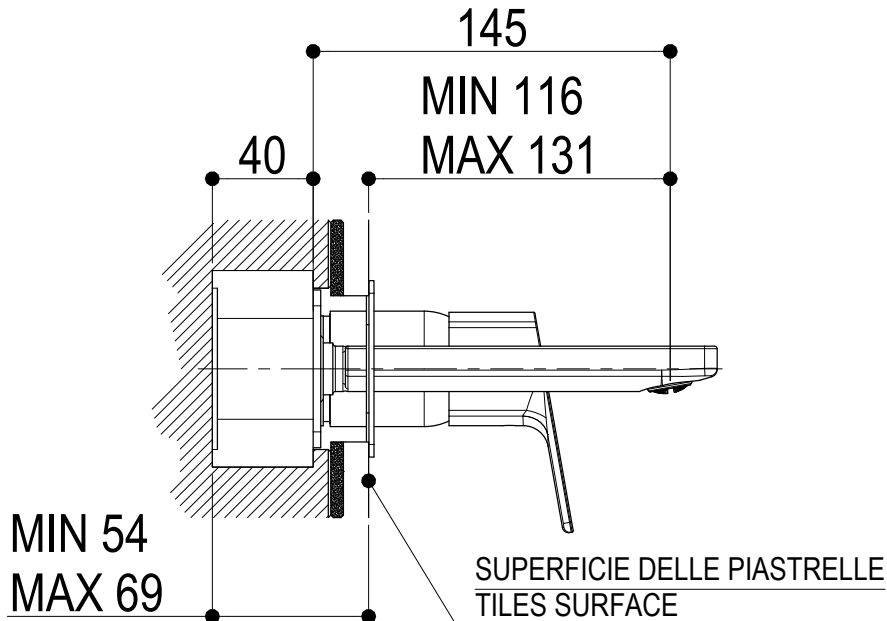

**Ritmonio**  
Living a quality experience.  
13019 VARALLO - (VC) - ITALY

SERIE  
HAPTIC S

CODICE  
PR57AL201+E0BA0115SX

DATA EMISSIONE  
31/01/2024

DENOMINAZIONE  
Miscelatore monocomando ad incasso per lavabo  
Built-in single lever basin mixer