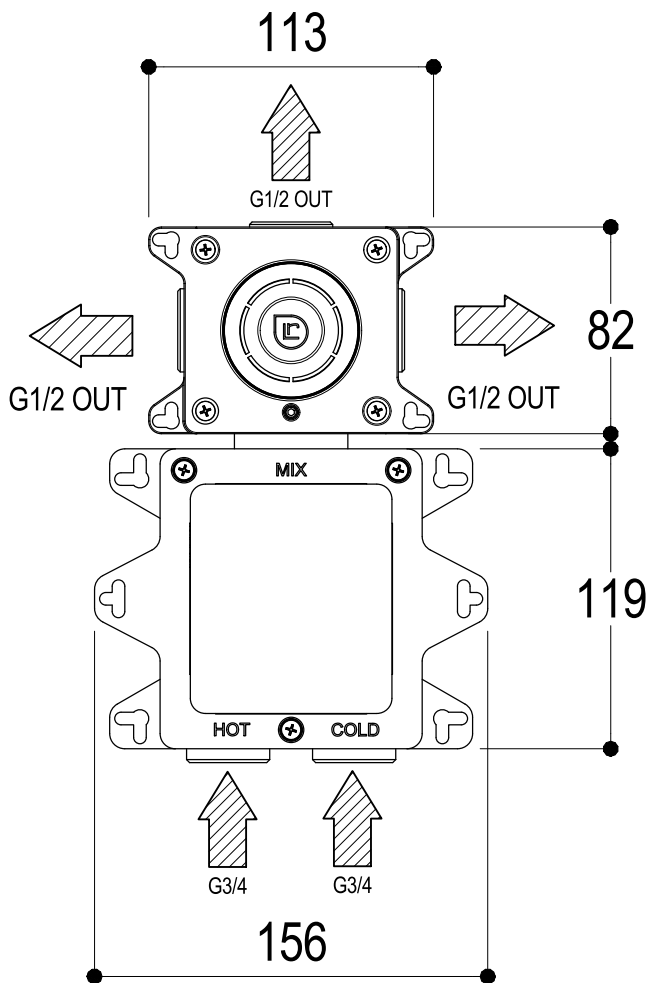

SCHEDA TECNICA / TECHNICAL DATA

RUBINETTERIE RITMONIO S.R.L. si riserva tutti i diritti connessi con il presente documento e con l'oggetto o la materia ivi rappresentati con divieto di riprodurlo, utilizzarlo o renderlo accessibile a terzi in assenza di previa autorizzazione. Disegno CAD non modificabile a mano

Vista ISO

SUPERFICIE DELLE PIASTRELLE
TILES SURFACE

Ritmonio
Living a quality experience.
13019 VARALLO - (VC) - ITALY

SERIE BUILT-IN PARTS

CODICE PM0030K

DATA EMISSIONE
29/06/18

DENOMINAZIONE
Parti interne mix termostatico con deviatore 3 vie
Inner parts built-in thermostatic mixer with 3 ways
diverter