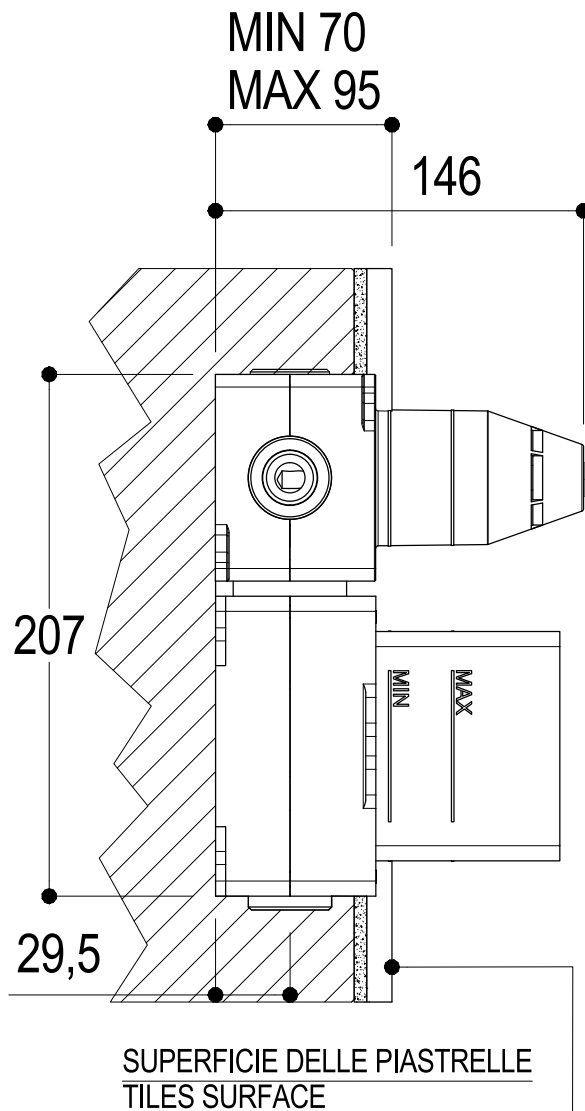

SCHEDA TECNICA / TECHNICAL DATA

RUBINETTERIE RITMONIO S.R.L. si riserva tutti i diritti connessi con il presente documento e con l'oggetto o la materia ivi rappresentati con divieto di riprodurlo, utilizzarlo o renderlo accessibile a terzi in assenza di previa autorizzazione. Disegno CAD non modificabile a mano

Vista ISO

SUPERFICIE DELLE PIASTRELLE
TILES SURFACE

Ritmonio
Living a quality experience.
13019 VARALLO - (VC) - ITALY

SERIE BUILT-IN PARTS

CODICE PM0030K

DATA EMISSIONE
29/06/18

DENOMINAZIONE
Parti interne mix termostatico con deviatore 3 vie
Inner parts built-in thermostatic mixer with 3 ways
diverter