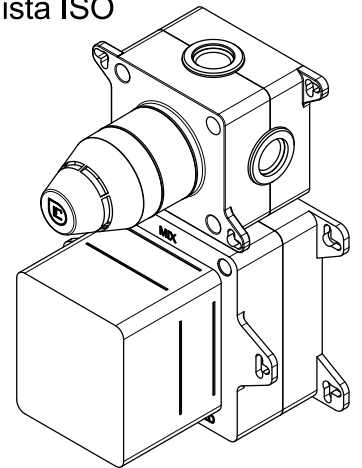

SCHEDA TECNICA / TECHNICAL DATA

RUBINETTERIE RITMONIO S.R.L. si riserva tutti i diritti connessi con il presente documento e con l'oggetto o la materia ivi rappresentati con divieto di riprodurlo, utilizzarlo o renderlo accessibile a terzi in assenza di previa autorizzazione. Disegno CAD non modificabile a mano

Vista ISO

SUPERFICIE DELLE PIASTRELLE
TILES SURFACE

Ritmonio
Living a quality experience.
13019 VARALLO - (VC) - ITALY

SERIE BUILT-IN PARTS

CODICE PM0030K

DATA EMISSIONE
29/06/18

DENOMINAZIONE
Parti interne mix termostatico con deviatore 3 vie
Inner parts built-in thermostatic mixer with 3 ways
diverter