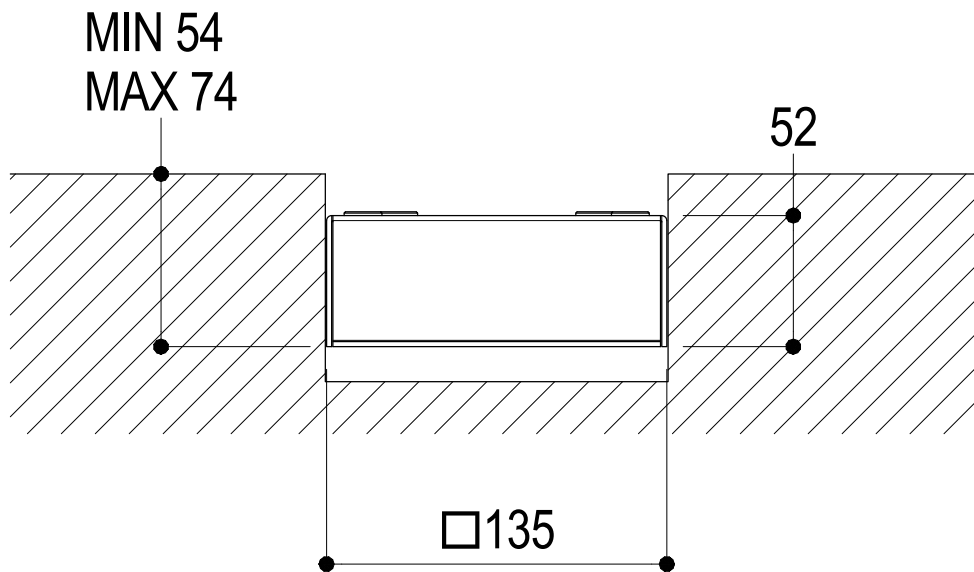

Vista ISO

**Ritmonio**  
Living a quality experience.  
13019 VARALLO - (VC) - ITALY

SERIE BUILT-IN PARTS

CODICE PM00801

DATA EMISSIONE 02/08/2021

DENOMINAZIONE Scatola incasso per fissaggio colonne  
Built-in box to fix shower columns