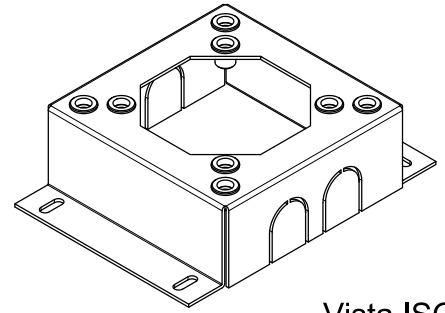

Vista ISO

**Ritmonio**  
Living a quality experience.  
13019 VARALLO - (VC) - ITALY

SERIE BUILT-IN PARTS

CODICE PM00801

DATA EMISSIONE 02/08/2021

DENOMINAZIONE Scatola incasso per fissaggio colonne  
Built-in box to fix shower columns