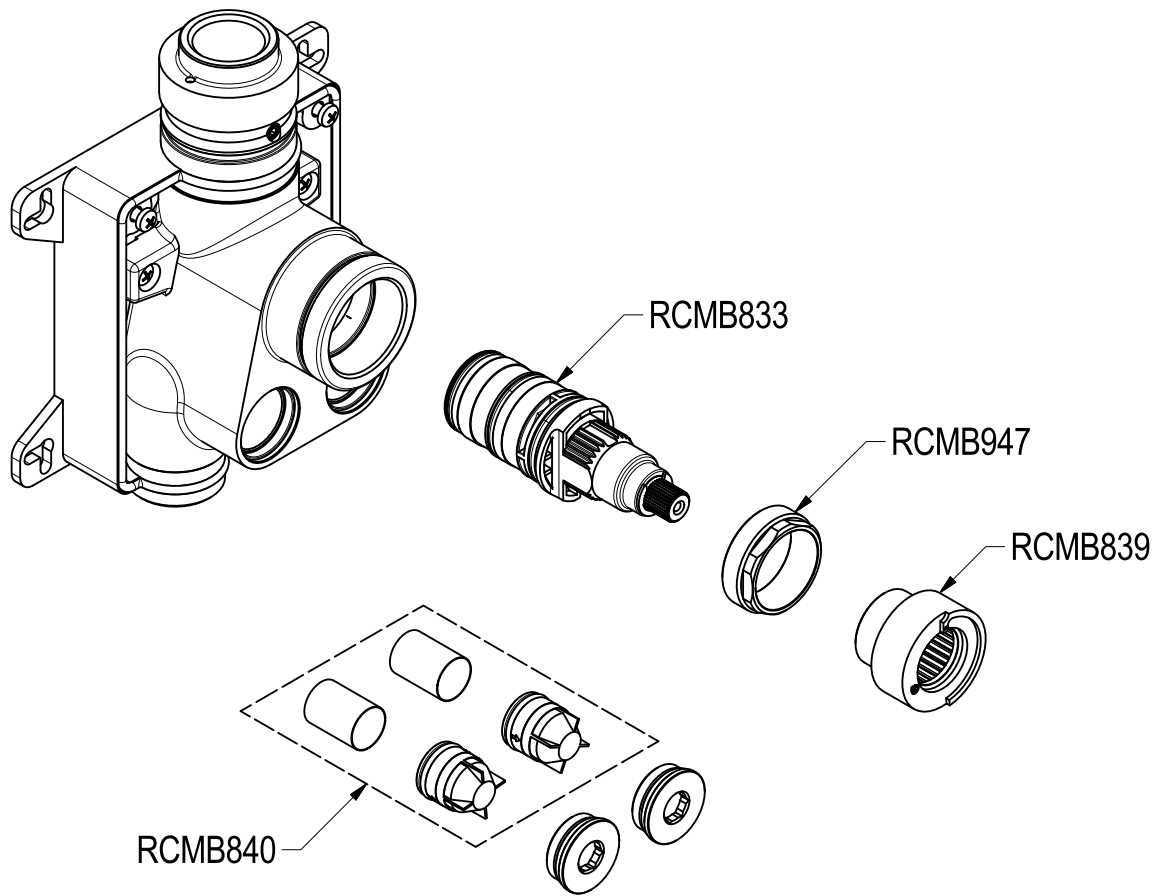

SCHEDA TECNICA / TECHNICAL DATA

RUBINETTERIE RITMONIO S.R.L. si riserva tutti i diritti connessi con il presente documento e con l'oggetto o la materia ivi rappresentati con divieto di riprodurlo, utilizzarlo o renderlo accessibile a terzi in assenza di previa autorizzazione. Disegno CAD non modificabile a mano

Ritmonio
Living a quality experience.
13019 VARALLO - (VC) - ITALY

SERIE BUILT-IN PARTS

CODICE PM0030G

DATA EMISSIONE 31/07/2021

DENOMINAZIONE Parti interne miscelatore termostatico ad incasso
Inner parts built-in thermostatic mixer