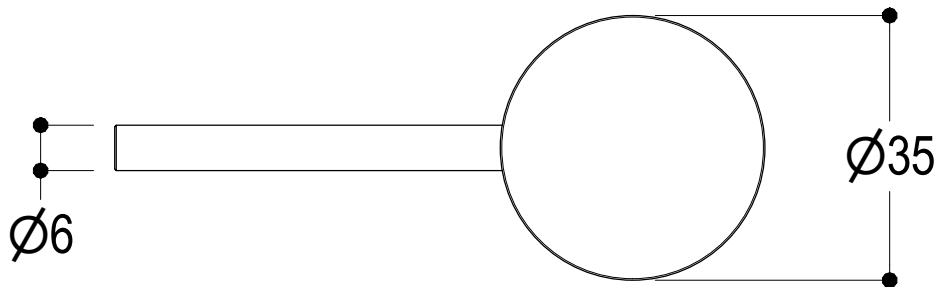

SCHEDA TECNICA / TECHNICAL DATA

RUBINETTERIE RITMONIO S.R.L. si riserva tutti i diritti connessi con il presente documento e con l'oggetto o la materia ivi rappresentati con divieto di riprodurlo, utilizzarlo o renderlo accessibile a terzi in assenza di previa autorizzazione. Disegno CAD non modificabile a mano

RUBINETTERIE RITMONIO S.R.L. will claim all rights related to the present document and with the object or subject represented therein with the prohibition of reproduction, use or disclosure to third parties without previous permission. The Cad plan is not alterable by hand