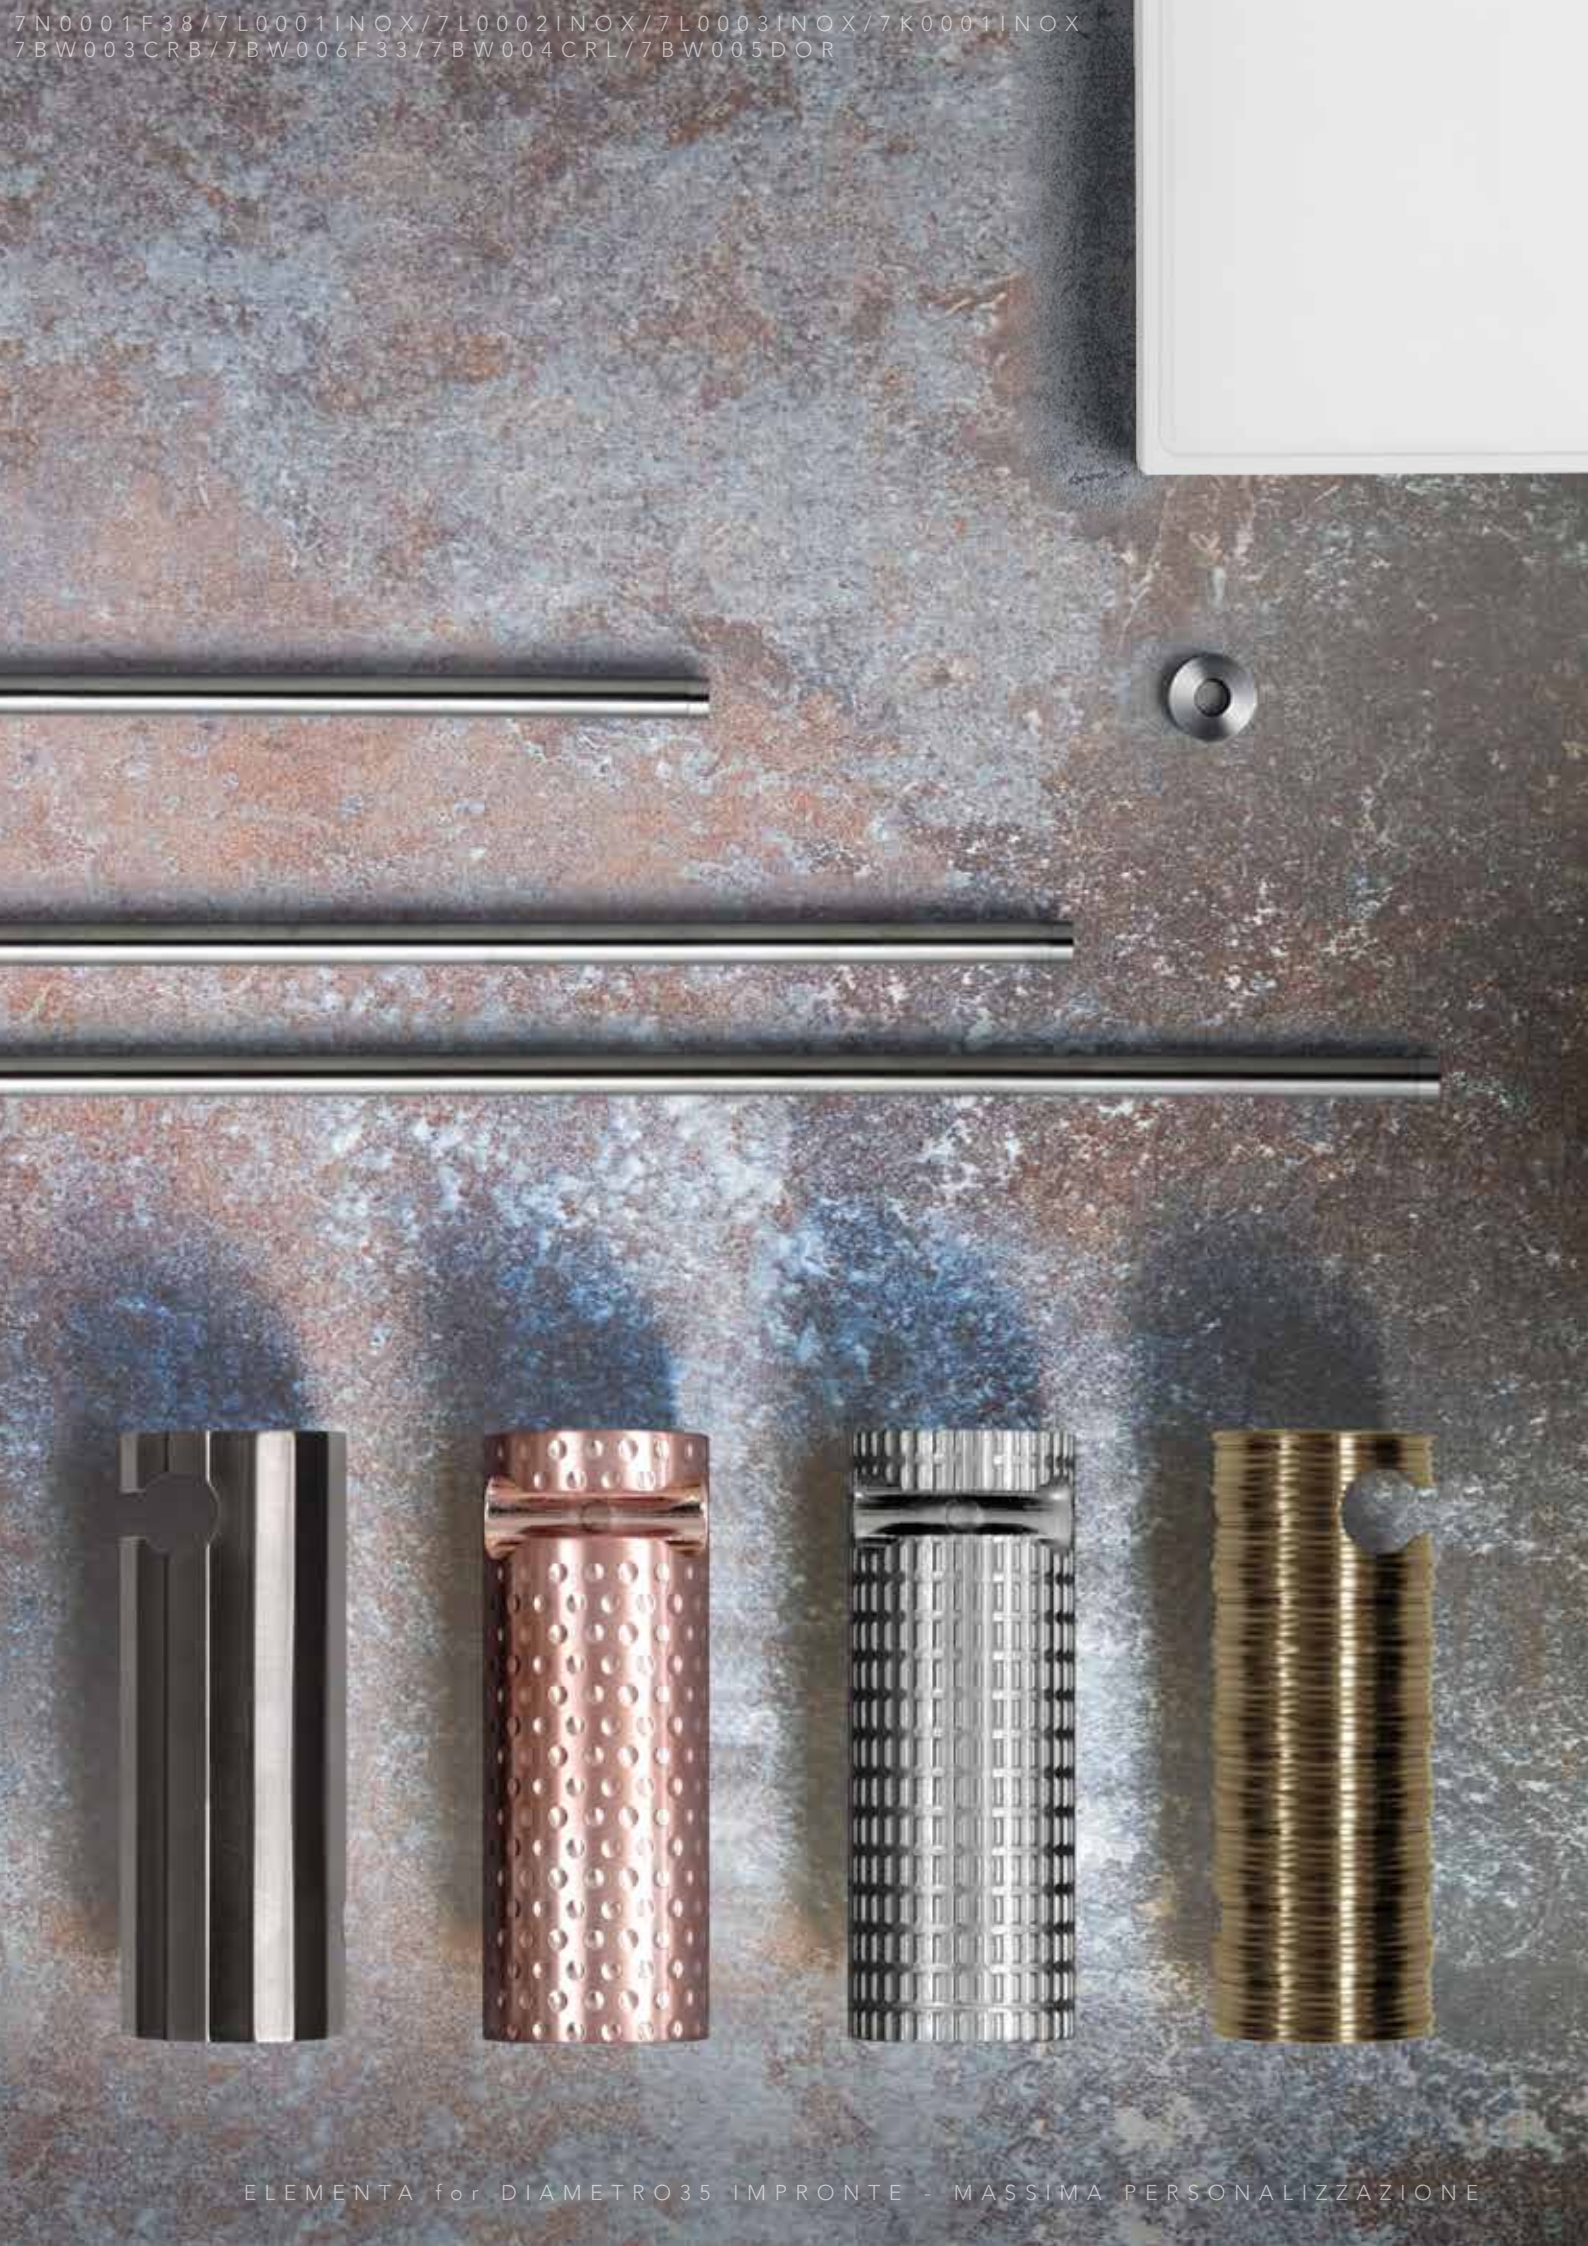

7N0001F38/7L0001INOX/7L0002INOX/7L0003INOX/7K0001INOX
7BW003CRB/7BW006F33/7BW004CRL/7BW005DOR

ELEMENTA for DIAMETRO35 IMPRONTE - MASSIMA PERSONALIZZAZIONE